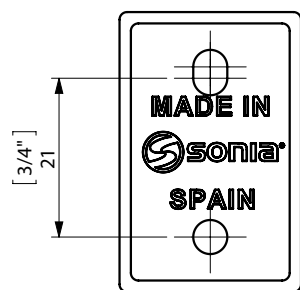

FIJACION PARED
WALL FIXATION

espec_573

Imágenes no a escala / Draw not to scale / Echelle non respectée

Peso / Weight / Poids : 0,130 Kg.

Data / Datos / Données:

Normas / Regulations / Normes: UNE 67100UNE EN 3497, UNE EN ISO 1456, UNE EN ISO 9227, UNE EN ISO 4541, UNE EN ISO 2819,