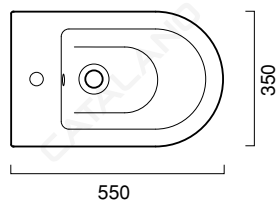

ZERO 55x35

CATALANO
THE ESSENCE OF CERAMICS

cod. 1BI5500
Bidet monoforo.
Bidet single hole.
Einloch-bidet.

CE EN 14528 - CL20

Tutti i diritti sulla presente scheda appartengono a Ceramica Catalano S.p.A. in via esclusiva. È vietata la copia, la pubblicazione, la distribuzione o la riproduzione (anche parziale), se non autorizzata per iscritto.
All rights in the present form belong exclusively to Ceramica Catalano S.p.A. It is strictly forbidden to copy, publish, distribute or reproduce it (including any partial reproduction), without prior written permission.