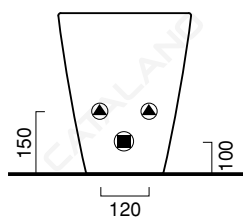

ZERO 55x35

CATALANO
THE ESSENCE OF CERAMICS

cod. 1BI5500
Bidet monoforo.
Bidet single hole.
Einloch-bidet.

CE EN 14528 - CL20

Tutti i diritti sulla presente scheda appartengono a Ceramica Catalano S.p.A. in via esclusiva. È vietata la copia, la pubblicazione, la distribuzione o la riproduzione (anche parziale), se non autorizzata per iscritto.
All rights in the present form belong exclusively to Ceramica Catalano S.p.A. It is strictly forbidden to copy, publish, distribute or reproduce it (including any partial reproduction), without prior written permission.