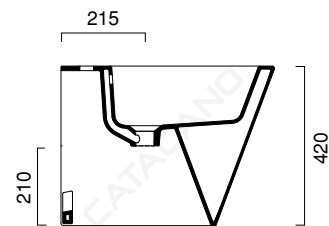

ZERO 55x35

CATALANO
THE ESSENCE OF CERAMICS

cod. 1BI5500
Bidet monoforo.
Bidet single hole.
Einloch-bidet.

CE EN 14528 - CL20

Tutti i diritti sulla presente scheda appartengono a Ceramica Catalano S.p.A. in via esclusiva. È vietata la copia, la pubblicazione, la distribuzione o la riproduzione (anche parziale), se non autorizzata per iscritto.
All rights in the present form belong exclusively to Ceramica Catalano S.p.A. It is strictly forbidden to copy, publish, distribute or reproduce it (including any partial reproduction), without prior written permission.