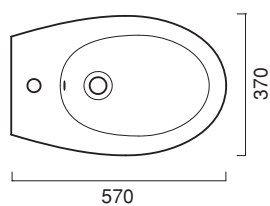

VELIS 57x37

CATALANO
THE ESSENCE OF CERAMICS

cod. 1B15700

Bidet monoforo.
Single-hole bidet.
Einloch-bidet.

CE EN 14528 - CL20

Tutti i diritti sulla presente scheda appartengono a Ceramica Catalano S.p.A. in via esclusiva. È vietata la copia, la pubblicazione, la distribuzione o la riproduzione (anche parziale), se non autorizzata per iscritto.
All rights in the present form belong exclusively to Ceramica Catalano S.p.A. It is strictly forbidden to copy, publish, distribute or reproduce it (including any partial reproduction), without prior written permission.