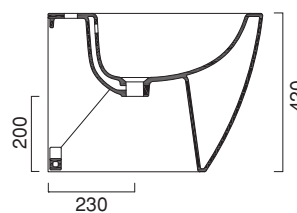

VELIS 57x37

CATALANO
THE ESSENCE OF CERAMICS

cod. 1B15700

Bidet monoforo.
Single-hole bidet.
Einloch-bidet.

CE EN 14528 - CL20

Tutti i diritti sulla presente scheda appartengono a Ceramica Catalano S.p.A. in via esclusiva. È vietata la copia, la pubblicazione, la distribuzione o la riproduzione (anche parziale), se non autorizzata per iscritto.
All rights in the present form belong exclusively to Ceramica Catalano S.p.A. It is strictly forbidden to copy, publish, distribute or reproduce it (including any partial reproduction), without prior written permission.