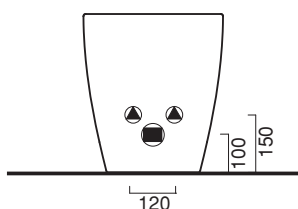

VELIS 57x37

CATALANO
THE ESSENCE OF CERAMICS

cod. 1B15700

Bidet monoforo.
Single-hole bidet.
Einloch-bidet.

CE EN 14528 - CL20

Tutti i diritti sulla presente scheda appartengono a Ceramica Catalano S.p.A. in via esclusiva. È vietata la copia, la pubblicazione, la distribuzione o la riproduzione (anche parziale), se non autorizzata per iscritto.
All rights in the present form belong exclusively to Ceramica Catalano S.p.A. It is strictly forbidden to copy, publish, distribute or reproduce it (including any partial reproduction), without prior written permission.