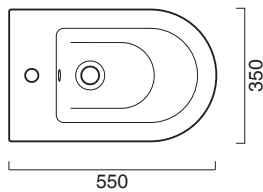

CE EN 14528 - CL20