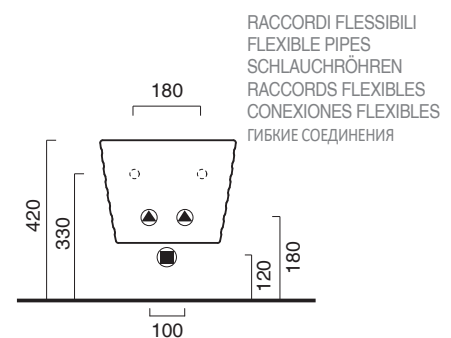

Tutti i diritti sulla presente scheda appartengono a Ceramica Catalano S.p.A. in via esclusiva. È vietata la copia, la pubblicazione, la distribuzione o la riproduzione (anche parziale), se non autorizzata per iscritto.
All rights in the present form belong exclusively to Ceramica Catalano S.p.A. It is strictly forbidden to copy, publish, distribute or reproduce it (including any partial reproduction), without prior written permission.