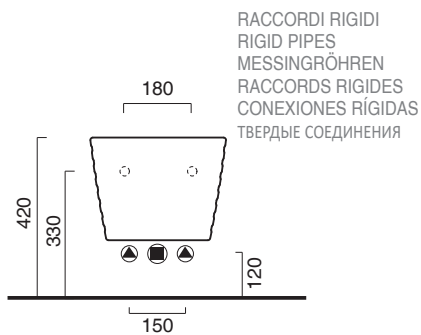

Tutti i diritti sulla presente scheda appartengono a Ceramica Catalano S.p.A. in via esclusiva. È vietata la copia, la pubblicazione, la distribuzione o la riproduzione (anche parziale), se non autorizzata per iscritto.
All rights in the present form belong exclusively to Ceramica Catalano S.p.A. It is strictly forbidden to copy, publish, distribute or reproduce it (including any partial reproduction), without prior written permission.