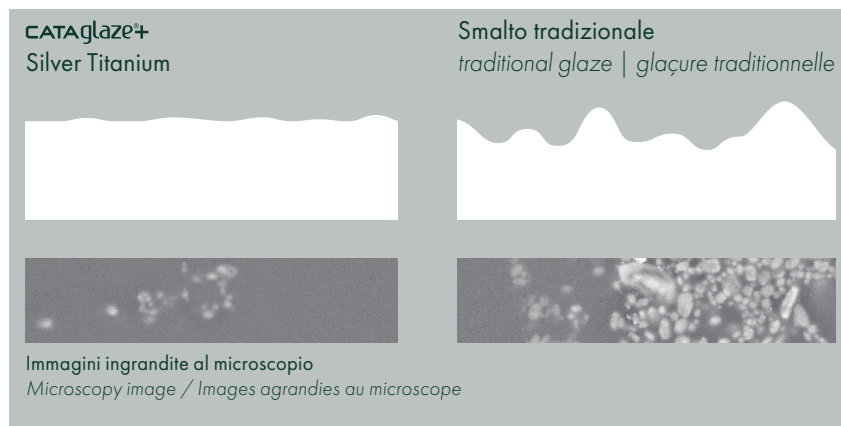

L'ÉMAIL ANTIBACTÉRIEN NOVATEUR SUR TOUTE LA CÉRAMIQUE

IT È un potenziamento dello smalto Cataglaze che, oltre a ridurre il deposito di calcare facilitando la pulizia dei sanitari ceramici, svolge una potente azione antimicrobica in grado di contrastare germi e batteri. L'efficacia della nuova formula è garantita dalla presenza nell'impasto di ioni d'argento e di titanio. L'azione antibatterica è certificata ISO 22196 con efficacia del 99,99%.

EN It is an improvement of Cataglaze glazing system; besides being more resistant to limescale and therefore easier to clean, it has a powerful antimicrobial action able to kill germs and bacteria. The effectiveness of the new formula is guaranteed by the presence in the mix of silver and titanium ions. The antibacterial action is ISO 22196 certified and it is 99.99% effective.

FR Il s'agit d'un renforcement de l'émail Cataglaze qui, en plus de réduire le dépôt de calcaire et donc faciliter le nettoyage des sanitaires en céramique, exerce une action antimicrobienne puissante en mesure de contraster les germes et les bactéries. L'efficacité de la nouvelle formule est garantie par la présence, dans le mélange, d'ions d'argent et de titane. L'action antibactérienne est certifiée ISO 22196 avec une efficacité de 99,99%.

Silver Titanium
Protezione antibatterica
Silver Titanium
Antibacterial protection
Silver Titanium
Protection antibactérienne

99,99%

Maggiore brillantezza
Brightness
Aspect brillant

Resistenza agli agenti chimici
Resistance to chemicals
Résistant aux agents chimiques

Rispetto per l'ambiente
Respect for the environment
Respect de l'environnement

Pulizia facile e rapida
Quick cleaning
Nettoyage rapide

Igiene totale
Total hygiene
Hygiène totale

Lunga durata di vita
Long lifecycle
Longue durée

Tutti i diritti sulla presente scheda appartengono a Ceramica Catalano S.p.A. in via esclusiva. È vietata la copia, la pubblicazione, la distribuzione o la riproduzione (anche parziale), se non autorizzata per iscritto. All rights in the present form belong exclusively to Ceramica Catalano S.p.A. It is strictly forbidden to copy, publish, distribute or reproduce it (including any partial reproduction), without prior written permission.