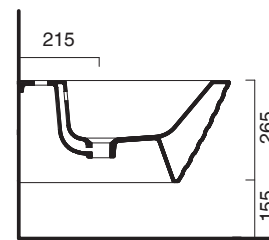

CE EN 14528 - CL20