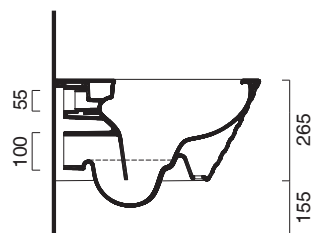

È sconsigliato l'abbinamento con cassetta tradizionale alta e flussometro.
Not suitable for high level cistern and flush valve.
Die Kombination mit Spülkästen niedriger Bauhöhe sowie Druckknospfänger wird nicht empfohlen.

Per elevate prestazioni di scarico settare la cassetta a 6 litri.
For high flushing performance, please set the cistern to 6 liters per flush.
Um eine optimale Spülleistung zu gewährleisten empfiehlt Catalano die Wassermenge im Spülkasten auf 6L einzustellen.