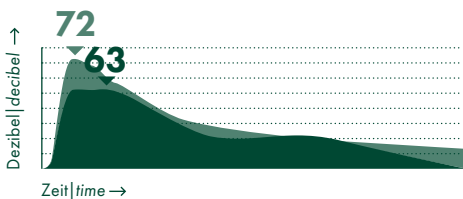

newflush®

over silent, over clean.

tested by
TÜVRheinland®
EN - 997
6 L
Patent pending
Registered design

**GERMAN
DESIGN
AWARD
WINNER
2018**

VORTEX FLUSHING

Tramite un flusso d'acqua a vortice, incrementa il comfort del prodotto riducendo in modo sensibile la rumorosità delle operazioni di scarico.

The Newflush® water vortex optimises flushing performance and significantly reduces the sound of toilet flush..

Steigert durch einen wirbelartigen Wasserstrom die Spülleistung des WC's und verringert deutlich die Lärmbelastung der Toilettenspülung.

RIMLESS

L'eliminazione della brida garantisce maggiore continuità delle superfici del wc permettendo azioni di pulizia più semplici e approfondite, con minore utilizzo dei detersivi.

The removal of the rim ensures visual continuity of the surfaces and allows for easier and deeper cleaning requiring less detergents.

Der Verzicht auf den traditionellen Spülrand garantiert eine bessere Verteilung des Wassers und ermöglicht gleichzeitig eine gründlichere und einfachere Reinigung des WC's.

Newflush®

Traditionell Wc
Traditional Rim

● Newflush®

● Traditionell Wc|Traditional Rim

CATAGLAZE

GLAZED SIPHON

HIDDEN FIXING SYSTEM

TAKE-OFF SYSTEM

SOFT CLOSE