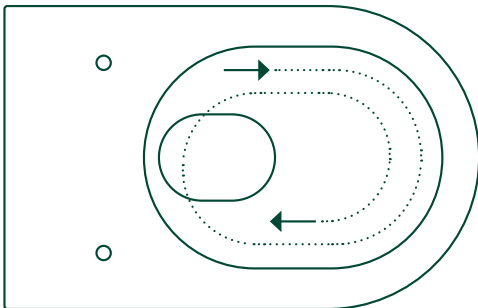

The Newflush® water vortex optimises flushing performance and significantly reduces the sound of toilet flush..

Steigert durch einen wirbelartigen Wasserstrom die Spülleistung des WC's und verringert deutlich die Lärmbelastung der Toilettenspülung.

RIMLESS

L'eliminazione della brida garantisce maggiore continuità delle superfici del wc permettendo azioni di pulizia più semplici e approfondite, con minore utilizzo dei detersivi.

The removal of the rim ensures visual continuity of the surfaces and allows for easier and deeper cleaning requiring less detergents.

Der Verzicht auf den traditionellen Spülrand garantiert eine bessere Verteilung des Wassers und ermöglicht gleichzeitig eine gründlichere und einfachere Reinigung des WC's.

Newflush®

Traditionell Wc
Traditional Rim