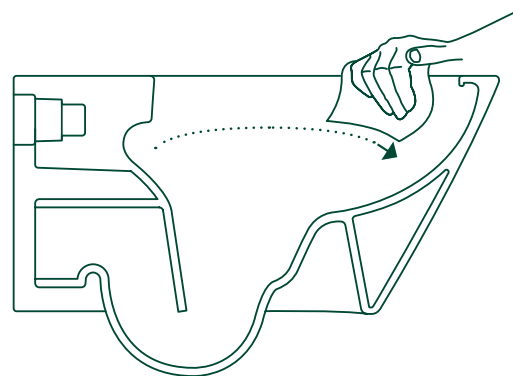

The Newflush® water vortex optimises flushing performance and significantly reduces the sound of toilet flush..

Steigert durch einen wirbelartigen Wasserstrom die Spülleistung des WC's und verringert deutlich die Lärmbelastung der Toilettenspülung.

RIMLESS

L'eliminazione della brida garantisce maggiore continuità delle superfici del wc permettendo azioni di pulizia più semplici e approfondite, con minore utilizzo dei detersivi.

The removal of the rim ensures visual continuity of the surfaces and allows for easier and deeper cleaning requiring less detergents.

Der Verzicht auf den traditionellen Spülrand garantiert eine bessere Verteilung des Wassers und ermöglicht gleichzeitig eine gründlichere und einfachere Reinigung des WC's.

Newflush®

Traditionell Wc
Traditional Rim