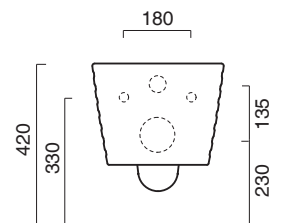

È sconsigliato l'abbinamento con cassetta tradizionale alta e flussometro.
Not suitable for high level cistern and flush valve.
Die Kombination mit Spülkästen niedriger Bauhöhe sowie Druckknospfänger wird nicht empfohlen.

Per elevate prestazioni di scarico settare la cassetta a 6 litri.
For high flushing performance, please set the cistern to 6 liters per flush.
Um eine optimale Spülleistung zu gewährleisten empfiehlt Catalano die Wassermenge im Spülkasten auf 6L einzustellen.