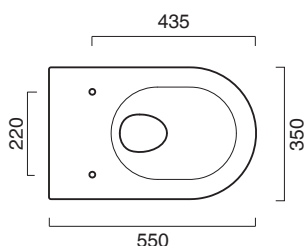

È sconsigliato l'abbinamento con cassetta tradizionale alta e flussometro.
Not suitable for high level cistern and flush valve.
Die Kombination mit Spülkästen niedriger Bauhöhe sowie Druckknospfänger wird nicht empfohlen.

Per elevate prestazioni di scarico settare la cassetta a 6 litri.
For high flushing performance, please set the cistern to 6 liters per flush.
Um eine optimale Spülleistung zu gewährleisten empfiehlt Catalano die Wassermenge im Spülkasten auf 6L einzustellen.