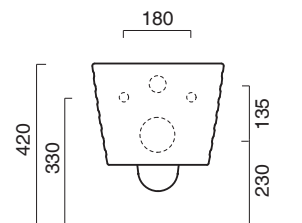

È sconsigliato l'abbinamento con cassetta tradizionale alta e flussometro.
Not suitable for high level cistern and flush valve.
Die Kombination mit Spülkästen niedriger Bauhöhe sowie Druckknospfänger wird nicht empfohlen.

Per elevate prestazioni di scarico settare la cassetta a 6 litri.
For high flushing performance, please set the cistern to 6 liters per flush.
Um eine optimale Spüleleistung zu gewährleisten empfiehlt Catalano die Wassermenge im Spülkasten auf 6L einzustellen.