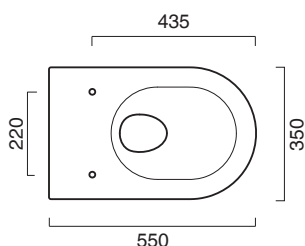

È sconsigliato l'abbinamento con cassetta tradizionale alta e flussometro.
Not suitable for high level cistern and flush valve.
Die Kombination mit Spülkästen niedriger Bauhöhe sowie Druckknospfänger wird nicht empfohlen.

Per elevate prestazioni di scarico settare la cassetta a 6 litri.
For high flushing performance, please set the cistern to 6 liters per flush.
Um eine optimale Spüleleistung zu gewährleisten empfiehlt Catalano die Wassermenge im Spülkasten auf 6L einzustellen.