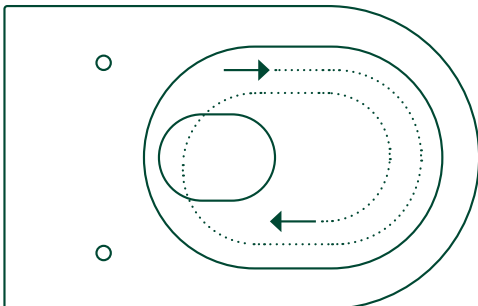

The Newflush® water vortex optimises flushing performance and significantly reduces the sound of toilet flush..

Steigert durch einen wirbelartigen Wasserstrom die Spülleistung des WC's und verringert deutlich die Lärmbelastung der Toilettenspülung.

RIMLESS

L'eliminazione della brida garantisce maggiore continuità delle superfici del wc permettendo azioni di pulizia più semplici e approfondite, con minore utilizzo dei detersivi.

The removal of the rim ensures visual continuity of the surfaces and allows for easier and deeper cleaning requiring less detergents.

Der Verzicht auf den traditionellen Spülrand garantiert eine bessere Verteilung des Wassers und ermöglicht gleichzeitig eine gründlichere und einfachere Reinigung des WC's.

Newflush®

Traditionell Wc
Traditional Rim