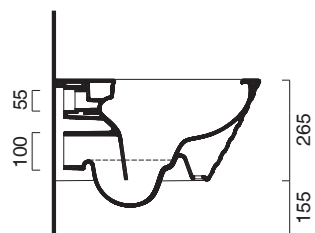

È sconsigliato l'abbinamento con cassetta tradizionale alta e flussometro.
Not suitable for high level cistern and flush valve.
Die Kombination mit Spülkästen niedriger Bauhöhe sowie Druckknospfänger wird nicht empfohlen.

Per elevate prestazioni di scarico settare la cassetta a 6 litri.
For high flushing performance, please set the cistern to 6 liters per flush.
Um eine optimale Spüleleistung zu gewährleisten empfiehlt Catalano die Wassermenge im Spülkasten auf 6L einzustellen.