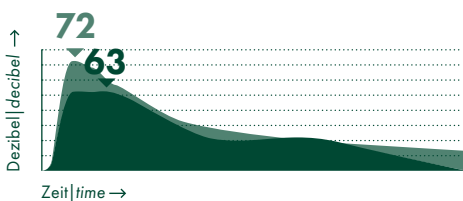

newflush®

over silent, over clean.

tested by
TÜVRheinland®
EN - 997
6 L
Patent pending
Registered design

**GERMAN
DESIGN
AWARD
WINNER
2018**

VORTEX FLUSHING

Tramite un flusso d'acqua a vortice, incrementa il comfort del prodotto riducendo in modo sensibile la rumorosità delle operazioni di scarico.

The Newflush® water vortex optimises flushing performance and significantly reduces the sound of toilet flush..

Steigert durch einen wirbelartigen Wasserstrom die Spülleistung des WC's und verringert deutlich die Lärmbelastung der Toilettenspülung.

RIMLESS

L'eliminazione della brida garantisce maggiore continuità delle superfici del wc permettendo azioni di pulizia più semplici e approfondite, con minore utilizzo dei detersivi.

The removal of the rim ensures visual continuity of the surfaces and allows for easier and deeper cleaning requiring less detergents.

Der Verzicht auf den traditionellen Spülrand garantiert eine bessere Verteilung des Wassers und ermöglicht gleichzeitig eine gründlichere und einfachere Reinigung des WC's.

Newflush®

Traditionell Wc
Traditional Rim

● Newflush®

● Traditionell Wc|Traditional Rim

CATAGLAZE

GLAZED SIPHON

HIDDEN FIXING SYSTEM

TAKE-OFF SYSTEM

SOFT CLOSE