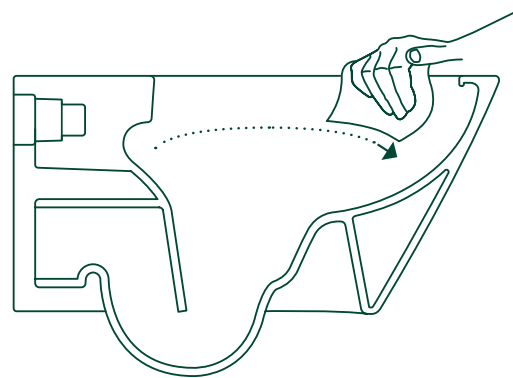

The Newflush® water vortex optimises flushing performance and significantly reduces the sound of toilet flush..

Steigert durch einen wirbelartigen Wasserstrom die Spülleistung des WC's und verringert deutlich die Lärmbelastung der Toilettenspülung.

RIMLESS

L'eliminazione della brida garantisce maggiore continuità delle superfici del wc permettendo azioni di pulizia più semplici e approfondite, con minore utilizzo dei detersivi.

The removal of the rim ensures visual continuity of the surfaces and allows for easier and deeper cleaning requiring less detergents.

Der Verzicht auf den traditionellen Spülrand garantiert eine bessere Verteilung des Wassers und ermöglicht gleichzeitig eine gründlichere und einfachere Reinigung des WC's.

Newflush®

Traditionell Wc
Traditional Rim