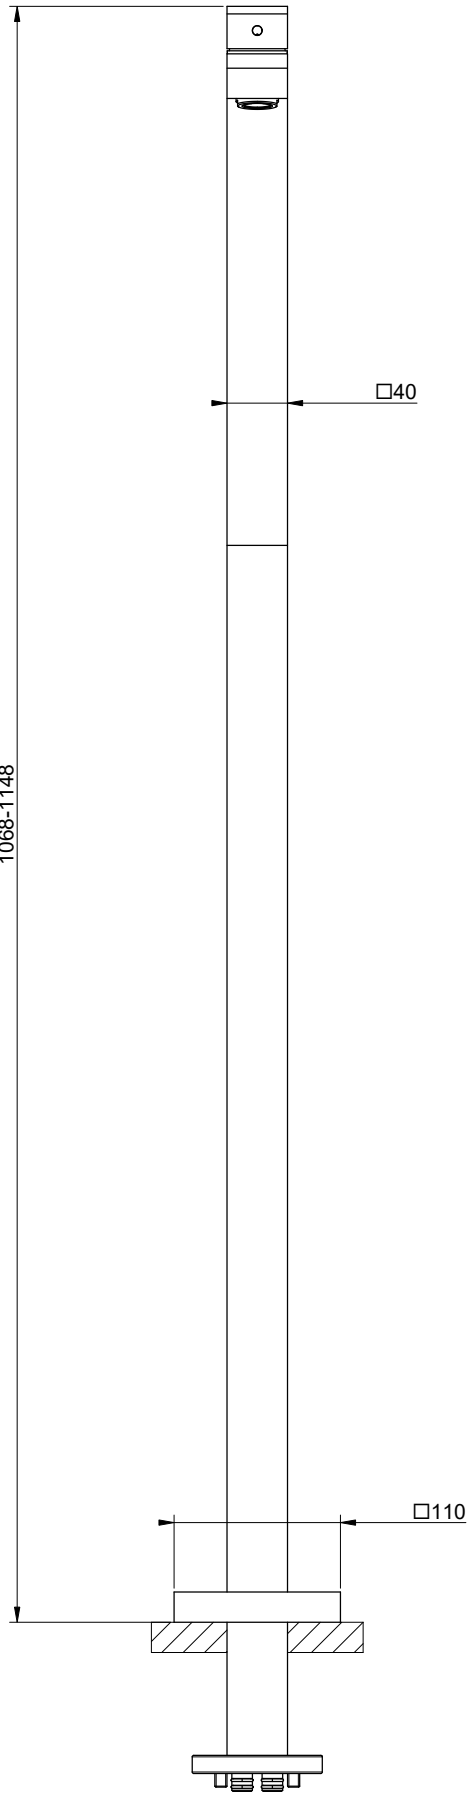

1068-1148

1002-1082

RETTANGOLO 20092

MISCELATORE LAVABO MONOCOMANDO TERRA

Formato **A4**

Dis.: GPF2009200000G000

Gessi S.p.A. Parco Gessi, 13037 Serravalle Sesia (Vercelli) Italy Tel. 0039 0163 454111 Fax. 0039 0163 453150 www.gessi.com e-mail: gessi@gessi.it