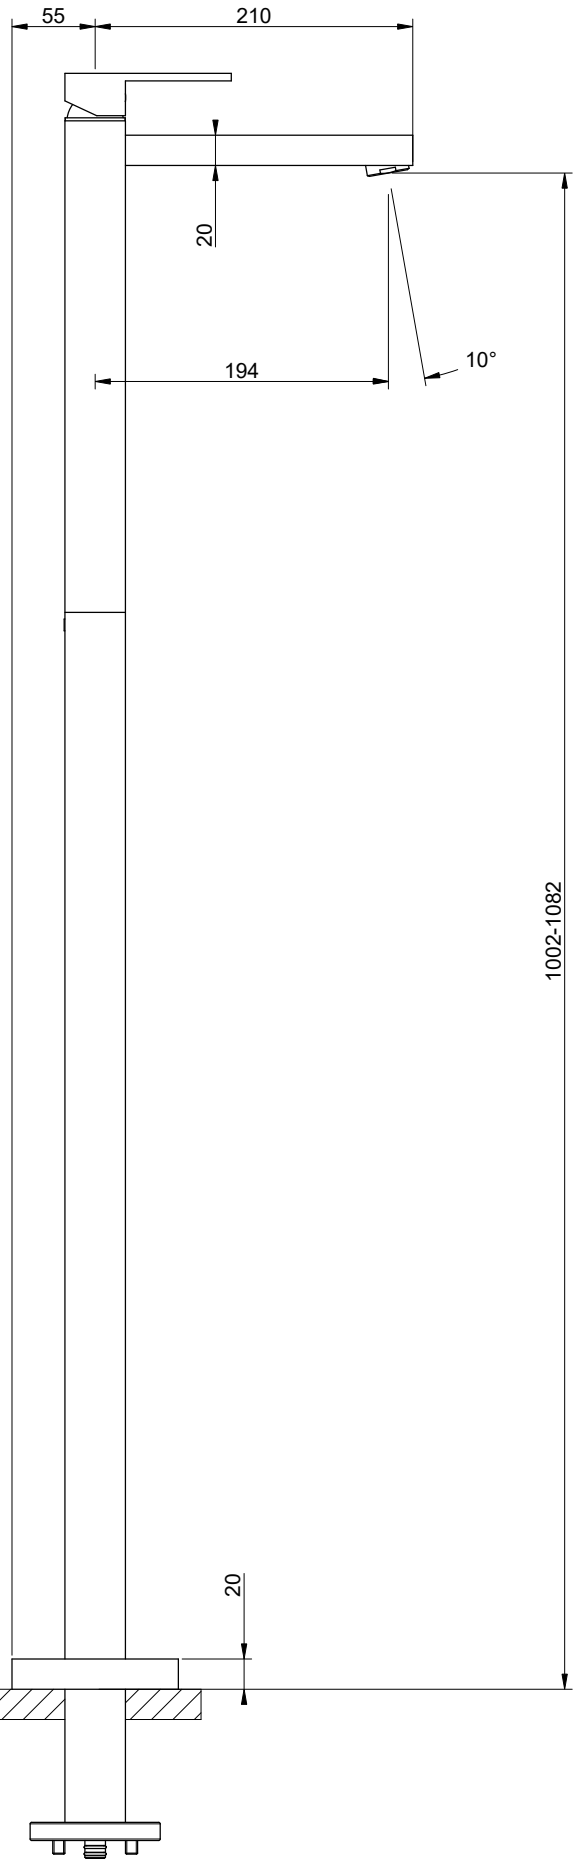

1068-1148

1002-1082

RETTANGOLO 20092

MISCELATORE LAVABO MONOCOMANDO TERRA

Formato **A4**

Dis.: GPF2009200000G000

Gessi S.p.A. Parco Gessi, 13037 Serravalle Sesia (Vercelli) Italy Tel. 0039 0163 454111 Fax. 0039 0163 453150 www.gessi.com e-mail: gessi@gessi.it