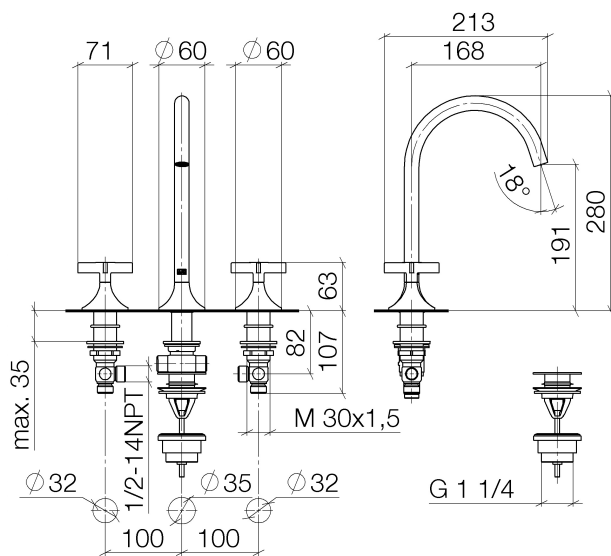

Умывальник - VAIA

Смеситель для умывальника на три отверстия со сливным гарнитуром - Dark Bronze matt

Артикульный номер: 20 713 809-17

- вылет 168 мм
- поворотный излив 360°
- круглая обогащенная воздухом струя
- высота смесителя 280 мм
- высота до аэратора 191 мм
- диаметр отверстия для боковых вентилей 32 мм
- диаметр отверстия под излив 35 мм
- розетка Ø 60 мм
- расход макс. 5,7 л/мин
- не содержит свинца
- Группа смесителей согл. DIN 4109: 1
- Только для умывальника с переливным устройством.

Dark Bronze matt

размерный чертеж

Все величины в мм / дюймах = мм x 0,0394

Умывальник - VAIA

Смеситель для умывальника на три отверстия со сливным гарнитуром - Dark Bronze matt

Артикульный номер: 20 713 809-17

12 506 970 90

Напорные шланги -

Умывальник - VAIA

Смеситель для умывальника на три отверстия со сливным гарнитуром - Dark Bronze matt

Артикульный номер: 20 713 809-17

Спецификация запасных частей

№	Артикульный №	Наименование	Расходуемое кол-во
1	90 20 80 011 00-17		1
2	04 17 11 055 51 90	Вентиль боковой -	1
3	90 90 03 151 00 90	верхняя керамическая деталь запирание вправо -	1
4	04 30 04 096 00 90	Шланг -	2
5	10 125 970-17	Сливной гарнитур с затвором 1 1/4" - Dark Bronze matt	1
6	13 716 809-17	Излив для умывальника вертикальный без сливного гарнитура - Dark Bronze matt	1
7	90 20 80 010 00-17		1
8	09 28 10 003 90	Прокладка -	2
9	09 24 01 028 90	кольцо -	2
10	04 23 10 032 46 90	Крепление -	2
11	04 17 11 055 50 90	Вентиль боковой -	1
12	90 90 03 150 00 90	верхняя керамическая деталь запирание влево -	1