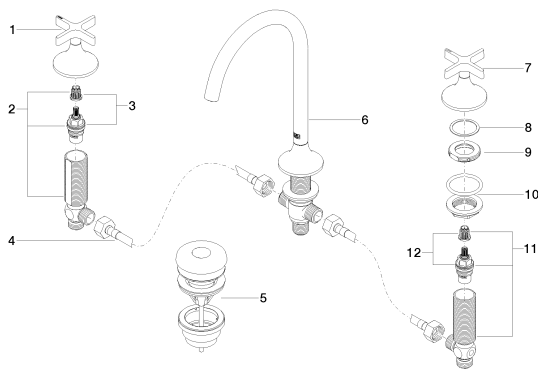

12 506 970 90

Напорные шланги -

Умывальник - VAIA

Смеситель для умывальника на три отверстия со сливным гарнитуром - Dark Bronze matt

Артикульный номер: 20 713 809-17

Спецификация запасных частей

№	Артикульный №	Наименование	Расходуемое кол-во
1	90 20 80 011 00-17		1
2	04 17 11 055 51 90	Вентиль боковой -	1
3	90 90 03 151 00 90	верхняя керамическая деталь запирание вправо -	1
4	04 30 04 096 00 90	Шланг -	2
5	10 125 970-17	Сливной гарнитур с затвором 1 1/4" - Dark Bronze matt	1
6	13 716 809-17	Излив для умывальника вертикальный без сливного гарнитура - Dark Bronze matt	1
7	90 20 80 010 00-17		1
8	09 28 10 003 90	Прокладка -	2
9	09 24 01 028 90	кольцо -	2
10	04 23 10 032 46 90	Крепление -	2
11	04 17 11 055 50 90	Вентиль боковой -	1
12	90 90 03 150 00 90	верхняя керамическая деталь запирание влево -	1