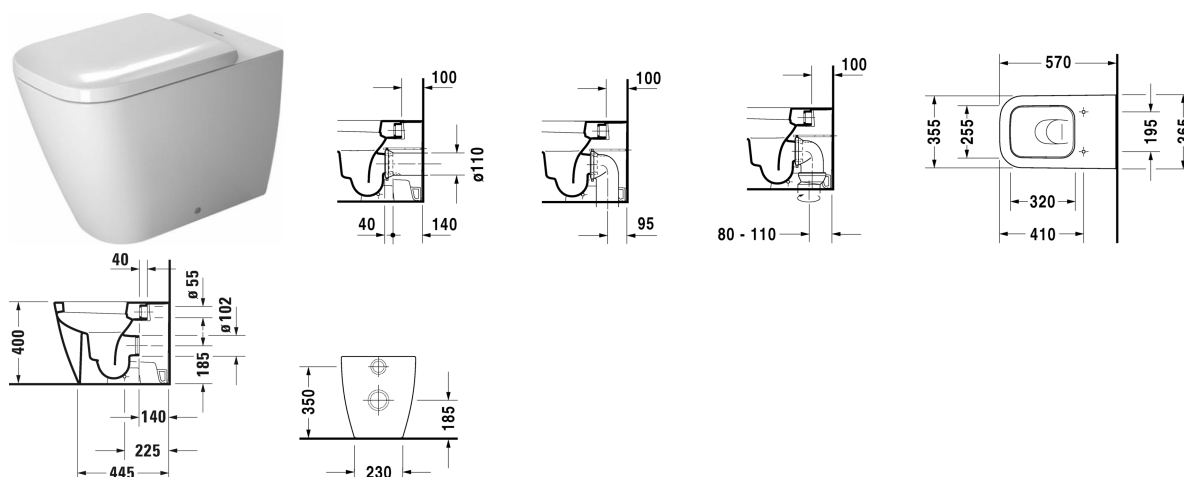

Harry D.2 Унитаз напольный # 215909..00

| < 365 мм > |

Унитаз напольный	Размеры	Вес	Order number
пристенный вариант, для независимого подключения воды, с вертикальным смывом, включая крепление, сток горизонтальный			
Цвета			
00 Белый Alpin 20 HygieneGlaze (антибактериальная керамическая глазурь с практически неограниченной эффективностью)			
Variant			
♠ 4,5 л	365 x 570 мм	29,000 кг	215909..00
Sanitary ceramics with the special WonderGliss surface finish will remain clean and attractive-looking for a long time to come. When ordering WonderGliss please add a "1" as eleventh digit to the model number.			
Suitable products			
Сиденье для унитаза съемный вариант, петли: нерж. сталь, без автоматического опускания,			006451
Сиденье для унитаза съемный вариант, петли: нерж. сталь, с автоматическим закрыванием,			006459

All drawings contain the necessary measurements which are subject to standard tolerances. They are stated in mm and are non-binding. Exact measurements, in particular for customised installation scenarios, can only be taken from the finished ceramic piece.