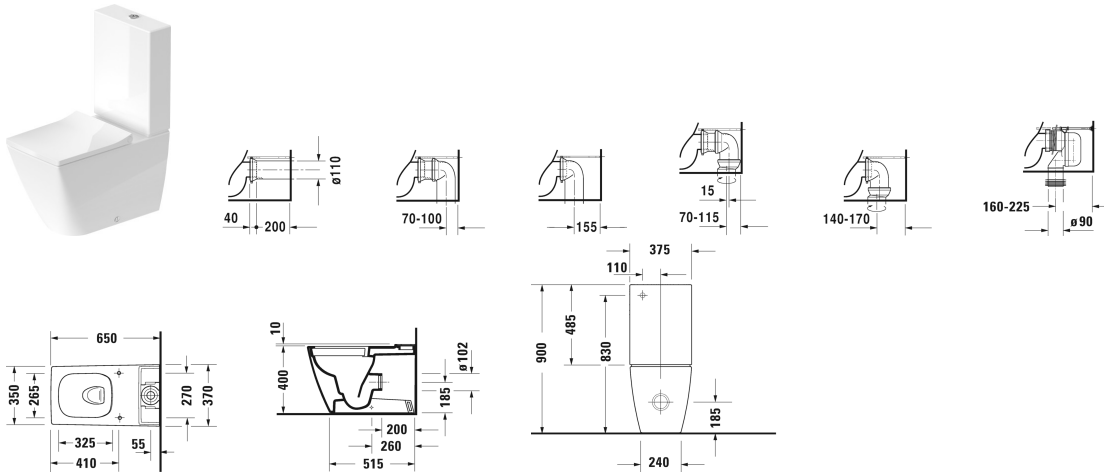

Viu Унитаз напольный комбинированный Duravit Rimless®
219109..00

| < 350 мм > |

Унитаз напольный комбинированный Duravit Rimless®	Размеры	Вес	Номер заказа
без смывного края, с вертикальным смывом, (не вкл. бачок), включая крепление			
Цвета			
00 Белый Alpin 20 HygieneGlaze (антибактериальная керамическая глазурь с практически неограниченной эффективностью)			
Вариант			
<ul style="list-style-type: none"> 4,5 л, сток для комплекта подключения варио, сток горизонтальный и вертикальный 70 - 170 мм, длина регулируется, а также колено для подключения варио, сток вертикальный 155-225 мм 	350 x 650 мм	38,900 кг	219109..00
Sanitary ceramics with the special WonderGliss surface finish will remain clean and attractive-looking for a long time to come. When ordering WonderGliss please add a "1" as eleventh digit to the model number.			
Принадлежности			
Соединительное колено Vario для вертикального стока	Ø 100 мм	0,700 кг	899025
Комплект подключения варио вкл. эксцентрик	Ø 110 мм	1,500 кг	001422

All drawings contain the necessary measurements which are subject to standard tolerances. They are stated in mm and are non-binding. Exact measurements, in particular for customised installation scenarios, can only be taken from the finished ceramic piece.