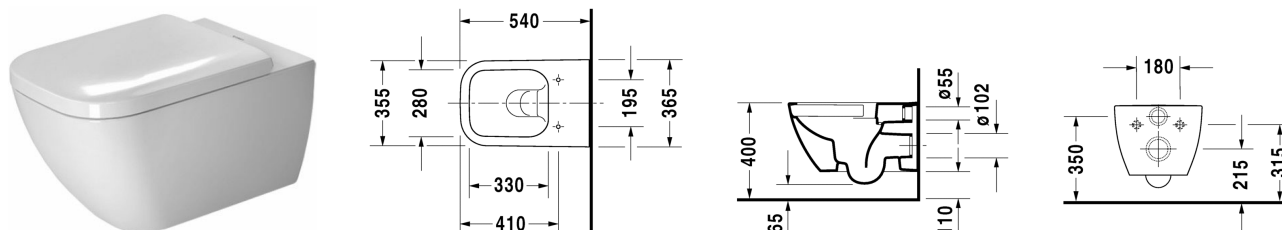

## Happy D.2 Унитаз подвесной Duravit Rimless® # 222209..00

| < 365 мм > |

Унитаз подвесной Duravit Rimless®	Размеры	Вес	Order number
без смывного края, с вертикальным смывом, вкл. крепление Durafix			
<b>Цвета</b>			
00 Белый Alpin 20 HygieneGlaze (антибактериальная керамическая глазурь с практически неограниченной эффективностью)			
<b>Variant</b>			
♠ 4,5 л	365 x 540 мм	26,800 кг	222209..00
<b>Справка</b>			
Крепление Durafix для скрытого монтажа включено в поставку			
Sanitary ceramics with the special WonderGliss surface finish will remain clean and attractive-looking for a long time to come. When ordering WonderGliss please add a "1" as eleventh digit to the model number.			
<b>Аксессуары для керамики</b>			
Крепление для подвесного биде и подвесного унитаза	Ø 12 x 180 мм	0,200 кг	006500
<b>Accessory</b>			
Звукоизоляция для подвесного унитаза		0,300 кг	005064
<b>Suitable products</b>			
Сиденье для унитаза съемный вариант, петли: нерж. сталь, без автоматического опускания,			006451
Сиденье для унитаза съемный вариант, петли: нерж. сталь, с автоматическим закрыванием,			006459

All drawings contain the necessary measurements which are subject to standard tolerances. They are stated in mm and are non-binding. Exact measurements, in particular for customised installation scenarios, can only be taken from the finished ceramic piece.