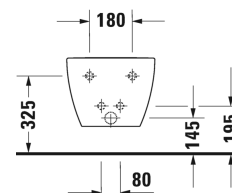

Happy D.2 Биде подвесное # 2258150000

| < 355 мм > |

Биде подвесное	Размеры	Вес	Order number
с переливом, с плоскостью под смеситель, вкл. заглушку для перелива, хром, вкл. крепление Durafix			
Цвета			
00 Белый Alpin			
Variant			
	355 x 540 мм	18,600 кг	2258150000
Справка			
Крепление Durafix для скрытого монтажа включено в поставку			
Sanitary ceramics with the special WonderGliss surface finish will remain clean and attractive-looking for a long time to come. When ordering WonderGliss please add a "1" as eleventh digit to the model number.			
Accessory			
Трубчатый сифон для биде с удлиненной спускной трубой	1 1/4" мм	0,600 кг	005027
Крепление для подвесного биде и подвесного унитаза	Ø 12 x 180 мм	0,200 кг	006500

All drawings contain the necessary measurements which are subject to standard tolerances. They are stated in mm and are non-binding. Exact measurements, in particular for customised installation scenarios, can only be taken from the finished ceramic piece.