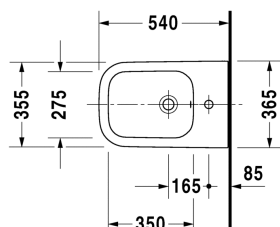

Happy D.2 Биде подвесное # 2258150000

| < 355 мм > |

Биде подвесное	Размеры	Вес	Order number
с переливом, с плоскостью под смеситель, вкл. заглушку для перелива, хром, вкл. крепление Durafix			
Цвета			
00 Белый Alpin			
Variant			
	355 x 540 мм	18,600 кг	2258150000
Справка			
Крепление Durafix для скрытого монтажа включено в поставку			
Sanitary ceramics with the special WonderGliss surface finish will remain clean and attractive-looking for a long time to come. When ordering WonderGliss please add a "1" as eleventh digit to the model number.			
Accessory			
Трубчатый сифон для биде с удлиненной спускной трубой	1 1/4" мм	0,600 кг	005027
Крепление для подвесного биде и подвесного унитаза	Ø 12 x 180 мм	0,200 кг	006500

All drawings contain the necessary measurements which are subject to standard tolerances. They are stated in mm and are non-binding. Exact measurements, in particular for customised installation scenarios, can only be taken from the finished ceramic piece.