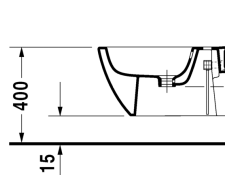

Happy D.2 Биде подвесное # 2258150000

| < 355 мм > |

Биде подвесное	Размеры	Вес	Order number
с переливом, с плоскостью под смеситель, вкл. заглушку для перелива, хром, вкл. крепление Durafix			
Цвета			
00 Белый Alpin			
Variant			
	355 x 540 мм	18,600 кг	2258150000
Справка			
Крепление Durafix для скрытого монтажа включено в поставку			
Sanitary ceramics with the special WonderGliss surface finish will remain clean and attractive-looking for a long time to come. When ordering WonderGliss please add a "1" as eleventh digit to the model number.			
Accessory			
Трубчатый сифон для биде с удлиненной спускной трубой	1 1/4" мм	0,600 кг	005027
Крепление для подвесного биде и подвесного унитаза	Ø 12 x 180 мм	0,200 кг	006500

All drawings contain the necessary measurements which are subject to standard tolerances. They are stated in mm and are non-binding. Exact measurements, in particular for customised installation scenarios, can only be taken from the finished ceramic piece.