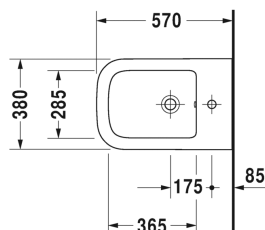

P3 Comforts Биде подвесное # 2268150000

| < 380 мм > |

Биде подвесное	Размеры	Вес	Order number
с переливом, с плоскостью под смеситель, вкл. заглушку для перелива, хром, вкл. крепление Durafix			
Цвета			
00 Белый Alpin			
Variant			
	380 x 570 мм	22,500 кг	2268150000
Справка			
Крепление Durafix для скрытого монтажа включено в поставку			
Sanitary ceramics with the special WonderGliss surface finish will remain clean and attractive-looking for a long time to come. When ordering WonderGliss please add a "1" as eleventh digit to the model number.			
Accessory			
Крепление для подвесного биде и подвесного унитаза	Ø 12 x 180 мм	0,200 кг	006500

All drawings contain the necessary measurements which are subject to standard tolerances. They are stated in mm and are non-binding. Exact measurements, in particular for customised installation scenarios, can only be taken from the finished ceramic piece.