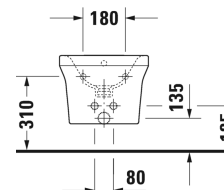

P3 Comforts Биде подвесное # 2268150000

| < 380 мм > |

Биде подвесное	Размеры	Вес	Order number
с переливом, с плоскостью под смеситель, вкл. заглушку для перелива, хром, вкл. крепление Durafix			
Цвета			
00 Белый Alpin			
Variant			
	380 x 570 мм	22,500 кг	2268150000
Справка			
Крепление Durafix для скрытого монтажа включено в поставку			
Sanitary ceramics with the special WonderGliss surface finish will remain clean and attractive-looking for a long time to come. When ordering WonderGliss please add a "1" as eleventh digit to the model number.			
Accessory			
Крепление для подвесного биде и подвесного унитаза	Ø 12 x 180 мм	0,200 кг	006500

All drawings contain the necessary measurements which are subject to standard tolerances. They are stated in mm and are non-binding. Exact measurements, in particular for customised installation scenarios, can only be taken from the finished ceramic piece.