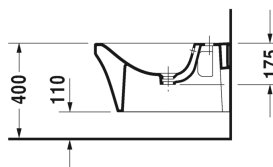

P3 Comforts Биде подвесное # 2268150000

| < 380 мм > |

Биде подвесное	Размеры	Вес	Order number
с переливом, с плоскостью под смеситель, вкл. заглушку для перелива, хром, вкл. крепление Durafix			
Цвета			
00 Белый Alpin			
Variant			
	380 x 570 мм	22,500 кг	2268150000
Справка			
Крепление Durafix для скрытого монтажа включено в поставку			
Sanitary ceramics with the special WonderGliss surface finish will remain clean and attractive-looking for a long time to come. When ordering WonderGliss please add a "1" as eleventh digit to the model number.			
Accessory			
Крепление для подвесного биде и подвесного унитаза	Ø 12 x 180 мм	0,200 кг	006500

All drawings contain the necessary measurements which are subject to standard tolerances. They are stated in mm and are non-binding. Exact measurements, in particular for customised installation scenarios, can only be taken from the finished ceramic piece.