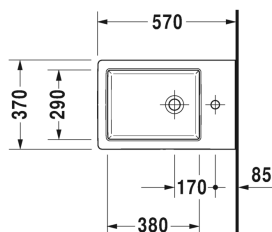

Vero Air Биде подвесное # 2274150000

| < 370 мм > |

Биде подвесное	Размеры	Вес	Order number
с переливом, с плоскостью под смеситель, вкл. крепление Durafix			
Цвета			
00 Белый Alpin			
Variant			
	370 x 570 мм	20,000 кг	2274150000
Справка			
Крепление Durafix для скрытого монтажа включено в поставку, Если не используется инсталляция, рекомендуется крепление # 006500			
Sanitary ceramics with the special WonderGliss surface finish will remain clean and attractive-looking for a long time to come. When ordering WonderGliss please add a "1" as eleventh digit to the model number.			
Accessory			
Трубчатый сифон для биде с удлиненной спускной трубой	1 1/4" мм	0,600 кг	005027
Крепление для подвесного биде и подвесного унитаза	Ø 12 x 180 мм	0,200 кг	006500

All drawings contain the necessary measurements which are subject to standard tolerances. They are stated in mm and are non-binding. Exact measurements, in particular for customised installation scenarios, can only be taken from the finished ceramic piece.