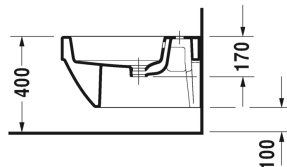

Vero Air Биде подвесное # 2274150000

| < 370 мм > |

Биде подвесное	Размеры	Вес	Order number
с переливом, с плоскостью под смеситель, вкл. крепление Durafix			
Цвета			
00 Белый Alpin			
Variant			
	370 x 570 мм	20,000 кг	2274150000
Справка			
Крепление Durafix для скрытого монтажа включено в поставку, Если не используется инсталляция, рекомендуется крепление # 006500			
Sanitary ceramics with the special WonderGliss surface finish will remain clean and attractive-looking for a long time to come. When ordering WonderGliss please add a "1" as eleventh digit to the model number.			
Accessory			
Трубчатый сифон для биде с удлиненной спускной трубой	1 1/4" мм	0,600 кг	005027
Крепление для подвесного биде и подвесного унитаза	Ø 12 x 180 мм	0,200 кг	006500

All drawings contain the necessary measurements which are subject to standard tolerances. They are stated in mm and are non-binding. Exact measurements, in particular for customised installation scenarios, can only be taken from the finished ceramic piece.