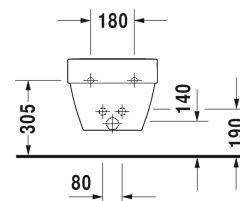

Vero Air Биде подвесное # 2274150000

| < 370 мм > |

Биде подвесное	Размеры	Вес	Order number
с переливом, с плоскостью под смеситель, вкл. крепление Durafix			
Цвета			
00 Белый Alpin			
Variant			
	370 x 570 мм	20,000 кг	2274150000
Справка			
Крепление Durafix для скрытого монтажа включено в поставку, Если не используется инсталляция, рекомендуется крепление # 006500			
Sanitary ceramics with the special WonderGliss surface finish will remain clean and attractive-looking for a long time to come. When ordering WonderGliss please add a "1" as eleventh digit to the model number.			
Accessory			
Трубчатый сифон для биде с удлиненной спускной трубой	1 1/4" мм	0,600 кг	005027
Крепление для подвесного биде и подвесного унитаза	Ø 12 x 180 мм	0,200 кг	006500

All drawings contain the necessary measurements which are subject to standard tolerances. They are stated in mm and are non-binding. Exact measurements, in particular for customised installation scenarios, can only be taken from the finished ceramic piece.