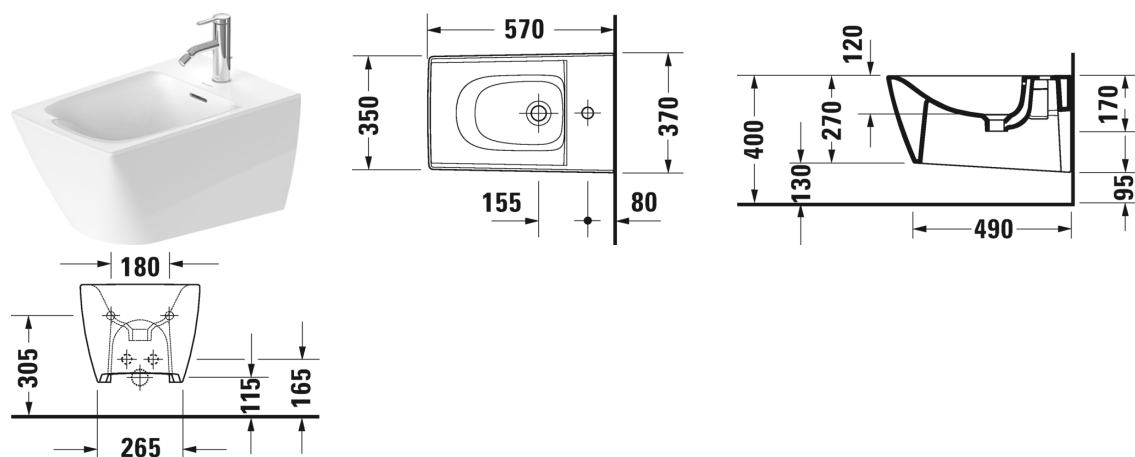

Биде подвесное # 2292150000

| < 370 мм > |

Биде подвесное	Размеры	Вес	Номер заказа
с переливом, с плоскостью под смеситель, Донный клапан с керамической крышкой, вкл. эксцентрик с керамической крышкой клапана, вкл. крепление Durafix			
Цвета			
00 Белый Alpin			
Вариант			
	370 x 570 мм	22,000 кг	2292150000
Справка			
Крепление Durafix для скрытого монтажа включено в поставку			
Sanitary ceramics with the special WonderGliss surface finish will remain clean and attractive-looking for a long time to come. When ordering WonderGliss please add a "1" as eleventh digit to the model number.			
Принадлежности			
Крепление для подвесного биде и подвесного унитаза	Ø 12 x 180 мм	0,200 кг	006500

All drawings contain the necessary measurements which are subject to standard tolerances. They are stated in mm and are non-binding. Exact measurements, in particular for customised installation scenarios, can only be taken from the finished ceramic piece.