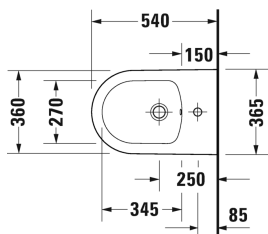

**Биде подвесное # 2293150000**

| &lt; 370 мм &gt; |

Биде подвесное	Размеры	Вес	Номер заказа
с переливом, с плоскостью под смеситель, вкл. эксцентрик с керамической крышкой клапана, вкл. крепление Durafix			
<b>Цвета</b>			
00 Белый Alpin			
<b>Вариант</b>			
	370 x 540 мм	22,800 кг	2293150000
<b>Справка</b>			
Крепление Durafix для скрытого монтажа включено в поставку			
Сантехническая керамика со специальным покрытием WonderGliss остается чистой и красивой в течение долгого времени. При заказе WonderGliss добавьте "1" на 11-м месте в артикуле модели.			
<b>Принадлежности</b>			
Трубчатый сифон для биде с удлиненной спускной трубой	1 1/4" мм	0,600 кг	005027
Крепление для подвесного биде и подвесного унитаза	Ø 12 x 180 мм	0,200 кг	006500

Все чертежи содержат необходимые размеры с соблюдением стандартных допусков. Они указаны в мм и не являются обязательными. Точные размеры, в частности для монтажа по индивидуальному заказу, можно получить только по готовому изделию.