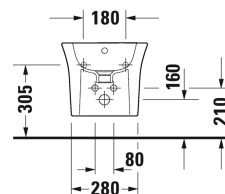

**Биде подвесное # 2293150000**

| &lt; 370 мм &gt; |

Биде подвесное	Размеры	Вес	Номер заказа
с переливом, с плоскостью под смеситель, вкл. эксцентрик с керамической крышкой клапана, вкл. крепление Durafix			
<b>Цвета</b>			
00 Белый Alpin			
<b>Вариант</b>			
	370 x 540 мм	22,800 кг	2293150000
<b>Справка</b>			
Крепление Durafix для скрытого монтажа включено в поставку			
Сантехническая керамика со специальным покрытием WonderGliss остается чистой и красивой в течение долгого времени. При заказе WonderGliss добавьте "1" на 11-м месте в артикуле модели.			
<b>Принадлежности</b>			
Трубчатый сифон для биде с удлиненной спускной трубой	1 1/4" мм	0,600 кг	005027
Крепление для подвесного биде и подвесного унитаза	Ø 12 x 180 мм	0,200 кг	006500

Все чертежи содержат необходимые размеры с соблюдением стандартных допусков. Они указаны в мм и не являются обязательными. Точные размеры, в частности для монтажа по индивидуальному заказу, можно получить только по готовому изделию.