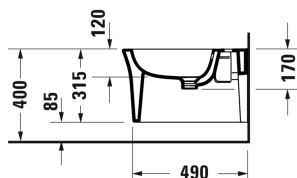

**Биде подвесное # 2293150000**

| &lt; 370 мм &gt; |

Биде подвесное	Размеры	Вес	Номер заказа
с переливом, с плоскостью под смеситель, вкл. эксцентрик с керамической крышкой клапана, вкл. крепление Durafix			
<b>Цвета</b>			
00 Белый Alpin			
<b>Вариант</b>			
	370 x 540 мм	22,800 кг	2293150000
<b>Справка</b>			
Крепление Durafix для скрытого монтажа включено в поставку			
Сантехническая керамика со специальным покрытием WonderGliss остается чистой и красивой в течение долгого времени. При заказе WonderGliss добавьте "1" на 11-м месте в артикуле модели.			
<b>Принадлежности</b>			
Трубчатый сифон для биде с удлиненной спускной трубой	1 1/4" мм	0,600 кг	005027
Крепление для подвесного биде и подвесного унитаза	Ø 12 x 180 мм	0,200 кг	006500

Все чертежи содержат необходимые размеры с соблюдением стандартных допусков. Они указаны в мм и не являются обязательными. Точные размеры, в частности для монтажа по индивидуальному заказу, можно получить только по готовому изделию.