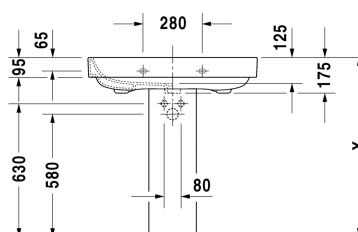

## Happy D.2 Умывальник # 2316800000 / 2316800030

| < 800 мм > |

Умывальник	Размеры	Вес	Order number
с переливом, с плоскостью под смеситель, вкл. заглушку для перелива, хром, глазуровка снизу, 800 мм			
<b>Цвета</b>			
00 Белый Alpin			
<b>Variant</b>			
●	800 x 525 мм	25,900 кг	2316800000
● ● ●	800 x 525 мм	25,900 кг	2316800030
Sanitary ceramics with the special WonderGliss surface finish will remain clean and attractive-looking for a long time to come. When ordering WonderGliss please add a "1" as eleventh digit to the model number.			
<b>Accessory</b>			
Сифон		1,500 кг	005036
<b>Suitable products</b>			
Полупьедестал для # 231680, 231665, 231660, 210 x 310 мм	210 x 310 мм		085828
Пьедестал для # 231680, 231665, 231660,			085827

All drawings contain the necessary measurements which are subject to standard tolerances. They are stated in mm and are non-binding. Exact measurements, in particular for customised installation scenarios, can only be taken from the finished ceramic piece.