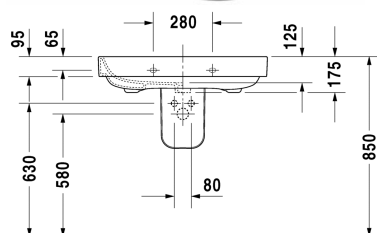

## Happy D.2 Умывальник # 2316800000 / 2316800030

| < 800 мм > |

Умывальник	Размеры	Вес	Order number
с переливом, с плоскостью под смеситель, вкл. заглушку для перелива, хром, глазуровка снизу, 800 мм			
<b>Цвета</b>			
00 Белый Alpin			
<b>Variant</b>			
●	800 x 525 мм	25,900 кг	2316800000
● ● ●	800 x 525 мм	25,900 кг	2316800030
Sanitary ceramics with the special WonderGliss surface finish will remain clean and attractive-looking for a long time to come. When ordering WonderGliss please add a "1" as eleventh digit to the model number.			
<b>Accessory</b>			
Сифон		1,500 кг	005036
<b>Suitable products</b>			
Полупьедестал для # 231680, 231665, 231660, 210 x 310 мм	210 x 310 мм		085828
Пьедестал для # 231680, 231665, 231660,			085827

All drawings contain the necessary measurements which are subject to standard tolerances. They are stated in mm and are non-binding. Exact measurements, in particular for customised installation scenarios, can only be taken from the finished ceramic piece.