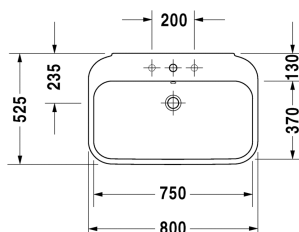

## Happy D.2 Умывальник # 2316800000 / 2316800030

| < 800 мм > |

Умывальник	Размеры	Вес	Order number
с переливом, с плоскостью под смеситель, вкл. заглушку для перелива, хром, глазуровка снизу, 800 мм			
<b>Цвета</b>			
00 Белый Alpin			
<b>Variant</b>			
●	800 x 525 мм	25,900 кг	2316800000
● ● ●	800 x 525 мм	25,900 кг	2316800030
Sanitary ceramics with the special WonderGliss surface finish will remain clean and attractive-looking for a long time to come. When ordering WonderGliss please add a "1" as eleventh digit to the model number.			
<b>Accessory</b>			
Сифон		1,500 кг	005036
<b>Suitable products</b>			
Полупьедестал для # 231680, 231665, 231660, 210 x 310 мм	210 x 310 мм		085828
Пьедестал для # 231680, 231665, 231660,			085827

All drawings contain the necessary measurements which are subject to standard tolerances. They are stated in mm and are non-binding. Exact measurements, in particular for customised installation scenarios, can only be taken from the finished ceramic piece.