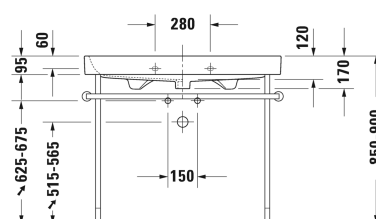

Happy D.2 Умывальник, умывальник для мебели # 2318100000 / 2318100030 / 2318100060

| < 1000 мм > |

6366 Happy D.2

Умывальник, умывальник для мебели	Размеры	Вес	Order number
с переливом, с плоскостью под смеситель, вкл. заглушку для перелива, хром, глазуровка снизу, 1000 мм			
Цвета			
00 Белый Alpin			
Variant			
●	1000 x 505 мм	27,000 кг	2318100000
● ● ●	1000 x 505 мм	27,000 кг	2318100030
⊗	1000 x 505 мм	27,000 кг	2318100060
Sanitary ceramics with the special WonderGliss surface finish will remain clean and attractive-looking for a long time to come. When ordering WonderGliss please add a "1" as eleventh digit to the model number.			
Accessory			
Малогабаритный сифон	1 1/4" мм	0,400 кг	005076
Сифон		1,500 кг	005036
Suitable products			
Тумбочка подвесная 2 выдвижных ящика, верхний ящик, вкл. вырез и крышку для сифона, для Happy D.2 # 231810 (нешлифованный), 975 x 480 мм	975 x 480 мм		H26366
Металлическая консоль регулировка по высоте + 50 мм, хром, для умывальника # 231810,			003076

Harry D.2 Умывальник, умывальник для мебели #
2318100000 / 2318100030 / 2318100060

|< 1000 мм >|

Тумбочка напольная 2 выдвижных ящика, верхний
ящик, вкл. вырез и крышку для сифона, для Harry D.2 975 x 480 мм
231810 (нешлифованный), 975 x 480 мм

H26374

*All drawings contain the necessary measurements which are subject to standard tolerances. They are stated in mm and are non-binding.
Exact measurements, in particular for customised installation scenarios, can only be taken from the finished ceramic piece.*