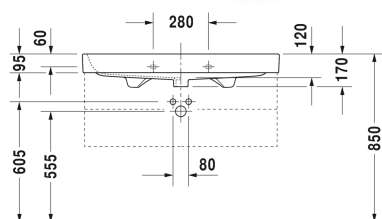

Happy D.2 Умывальник, умывальник для мебели # 2318100000 / 2318100030 / 2318100060

| < 1000 мм > |

6366 Happy D.2

Умывальник, умывальник для мебели	Размеры	Вес	Order number
с переливом, с плоскостью под смеситель, вкл. заглушку для перелива, хром, глазуровка снизу, 1000 мм			
Цвета			
00 Белый Alpin			
Variant			
●	1000 x 505 мм	27,000 кг	2318100000
● ● ●	1000 x 505 мм	27,000 кг	2318100030
⊗	1000 x 505 мм	27,000 кг	2318100060
Sanitary ceramics with the special WonderGliss surface finish will remain clean and attractive-looking for a long time to come. When ordering WonderGliss please add a "1" as eleventh digit to the model number.			
Accessory			
Малогабаритный сифон	1 1/4" мм	0,400 кг	005076
Сифон		1,500 кг	005036
Suitable products			
Тумбочка подвесная 2 выдвижных ящика, верхний ящик, вкл. вырез и крышку для сифона, для Happy D.2 # 231810 (нешлифованный), 975 x 480 мм	975 x 480 мм		H26366
Металлическая консоль регулировка по высоте + 50 мм, хром, для умывальника # 231810,			003076

Harry D.2 Умывальник, умывальник для мебели #
2318100000 / 2318100030 / 2318100060

|< 1000 мм >|

Тумбочка напольная 2 выдвижных ящика, верхний
ящик, вкл. вырез и крышку для сифона, для Harry D.2 975 x 480 мм
231810 (нешлифованный), 975 x 480 мм

H26374

*All drawings contain the necessary measurements which are subject to standard tolerances. They are stated in mm and are non-binding.
Exact measurements, in particular for customised installation scenarios, can only be taken from the finished ceramic piece.*