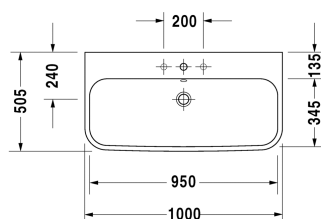

Happy D.2 Умывальник, умывальник для мебели # 2318100000 / 2318100030 / 2318100060

| < 1000 мм > |

6366 Happy D.2

Умывальник, умывальник для мебели	Размеры	Вес	Order number
с переливом, с плоскостью под смеситель, вкл. заглушку для перелива, хром, глазуровка снизу, 1000 мм			
Цвета			
00 Белый Alpin			
Variant			
●	1000 x 505 мм	27,000 кг	2318100000
● ● ●	1000 x 505 мм	27,000 кг	2318100030
⊗	1000 x 505 мм	27,000 кг	2318100060
Sanitary ceramics with the special WonderGliss surface finish will remain clean and attractive-looking for a long time to come. When ordering WonderGliss please add a "1" as eleventh digit to the model number.			
Accessory			
Малогабаритный сифон	1 1/4" мм	0,400 кг	005076
Сифон		1,500 кг	005036
Suitable products			
Тумбочка подвесная 2 выдвижных ящика, верхний ящик, вкл. вырез и крышку для сифона, для Happy D.2 # 231810 (нешлифованный), 975 x 480 мм	975 x 480 мм		H26366
Металлическая консоль регулировка по высоте + 50 мм, хром, для умывальника # 231810,			003076

Harry D.2 Умывальник, умывальник для мебели #
2318100000 / 2318100030 / 2318100060

|< 1000 мм >|

Тумбочка напольная 2 выдвижных ящика, верхний
ящик, вкл. вырез и крышку для сифона, для Harry D.2 975 x 480 мм
231810 (нешлифованный), 975 x 480 мм

H26374

*All drawings contain the necessary measurements which are subject to standard tolerances. They are stated in mm and are non-binding.
Exact measurements, in particular for customised installation scenarios, can only be taken from the finished ceramic piece.*