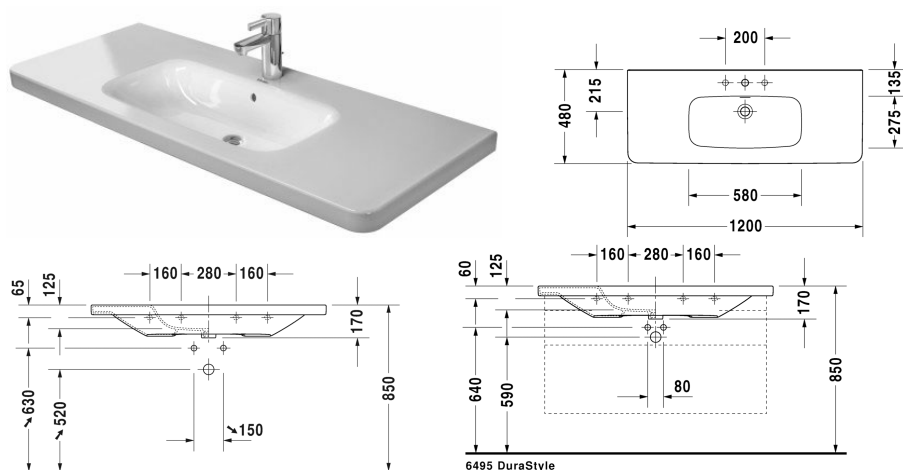

DuraStyle Умывальник, умывальник для мебели #
 2320120000 / 2320120030 / 2320120041 / 2320120044 /
 2320120060

| < 1200 мм > |

Умывальник, умывальник для мебели	Размеры	Вес	Order number
с плоскостью под смеситель, глазуровка снизу, 1200 мм			
Цвета			
00 Белый Alpin			
Variant			
● с переливом	1200 x 480 мм	33,200 кг	2320120000
●●● с переливом	1200 x 480 мм	33,200 кг	2320120030
● без перелива	1200 x 480 мм	33,200 кг	2320120041
●●● без перелива	1200 x 480 мм	33,200 кг	2320120044
☒ с переливом	1200 x 480 мм	33,200 кг	2320120060
Справка			
Для монтажа керамики размером от 1200 мм необходимо два комплекта креплений # 6951000000			
Sanitary ceramics with the special WonderGliss surface finish will remain clean and attractive-looking for a long time to come. When ordering WonderGliss please add a "1" as eleventh digit to the model number.			
Аксессуары для керамики			
Нажимной выпуск для умывальников с переливом		0,400 кг	005052
Выпуск для раковины для умывальников без перелива	75 мм	0,400 кг	005038
Accessory			

All drawings contain the necessary measurements which are subject to standard tolerances. They are stated in mm and are non-binding. Exact measurements, in particular for customised installation scenarios, can only be taken from the finished ceramic piece.