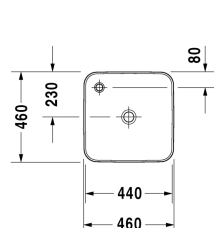

Starck 1 Раковина # 2322460000

| < 460 мм > |

Раковина	Размеры	Вес	Order number
шлифованный вариант, без перелива, с подиумом для смесителя, 460 мм			
Цвета			
00 Белый Alpin			
Variant			
●	460 x 460 мм	9,400 кг	2322460000
Справка			
Мы рекомендуем следующие смесители: Axor Starck Puro (Hansgrohe), Metris S (Hansgrohe), Metris 110 (Hansgrohe), Talis 150 (Hansgrohe), Focus 190 (Hansgrohe), Imo (Dornbracht)			
Sanitary ceramics with the special WonderGliss surface finish will remain clean and attractive-looking for a long time to come. When ordering WonderGliss please add a "1" as eleventh digit to the model number.			
Accessory			
Выпуск для раковины для умывальников без перелива	50 мм	0,300 кг	005024
Сифон		1,500 кг	005036
Suitable products			
Консоль, включая ящики 2 ящика, под консолью, 2 консольных крепления, 1 вырез посередине, 800 x 550 мм	800 x 550 мм		F08521
Консоль, включая ящики 1 выдвижной ящик, под консолью, 2 консольных крепления, 1 вырез посередине, 1 крышка сифона, 600 x 550 мм	600 x 550 мм		F08520
Консоль, включая ящики 3 выдвижных ящика, под консолью, 3 консольных крепления, 1 вырез слева, 1500 x 550 мм	1500 x 550 мм		F08528
Консоль, включая ящики 3 выдвижных ящика, под консолью, 3 консольных крепления, 1 вырез справа, 1500 x 550 мм	1500 x 550 мм		F08529