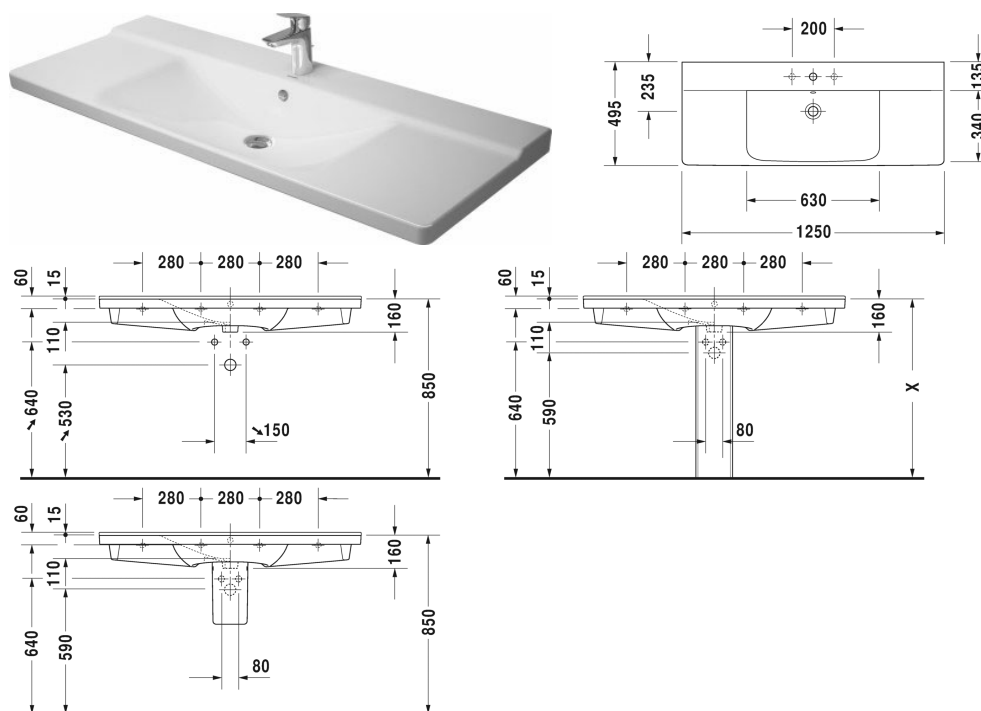

**P3 Comforts Умывальник, умывальник для мебели #**  
 2332120000 / 2332120030 / 2332120060

| < 1250 мм > |

Умывальник, умывальник для мебели	Размеры	Вес	Order number
с переливом, с плоскостью под смеситель, вкл. заглушку для перелива, хром, 1250 мм			
<b>Цвета</b>			
00 Белый Alpin			
<b>Variant</b>			
●	1250 x 495 мм	33,900 кг	2332120000
●●●	1250 x 495 мм	33,900 кг	2332120030
⊗	1250 x 495 мм	33,900 кг	2332120060
Sanitary ceramics with the special WonderGliss surface finish will remain clean and attractive-looking for a long time to come. When ordering WonderGliss please add a "1" as eleventh digit to the model number.			
<b>Accessory</b>			
Малогабаритный сифон	1 1/4" мм	0,400 кг	005076
<b>Suitable products</b>			

*All drawings contain the necessary measurements which are subject to standard tolerances. They are stated in mm and are non-binding. Exact measurements, in particular for customised installation scenarios, can only be taken from the finished ceramic piece.*