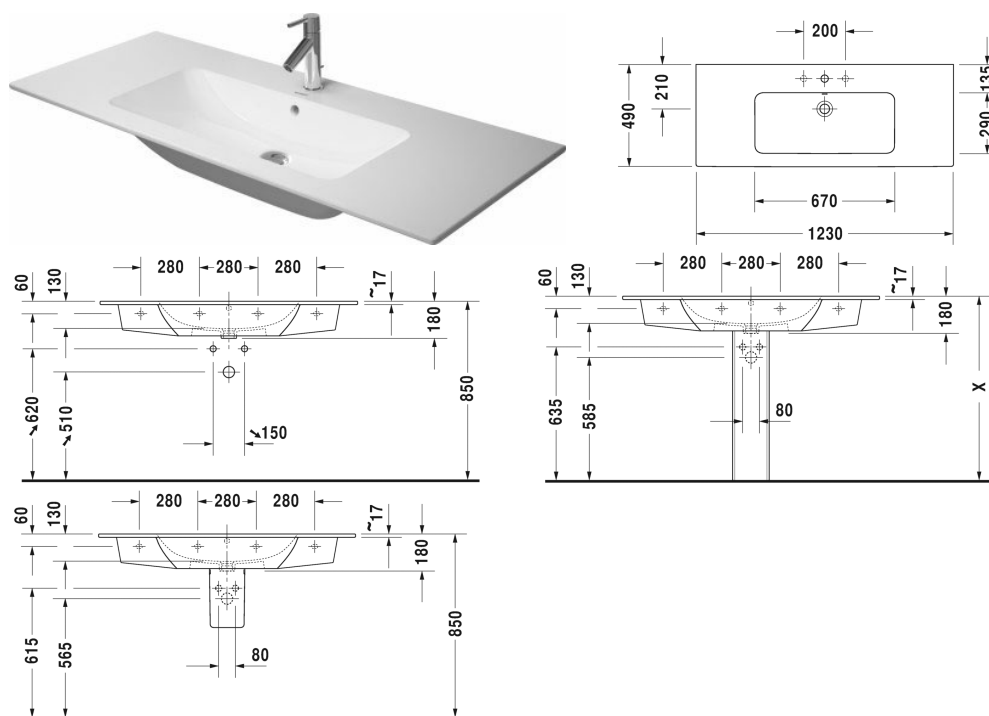

ME by Starck Умывальник, умывальник для мебели #
2336120000 / 2336120030 / 2336120060

| < 1230 мм > |

Умывальник, умывальник для мебели	Размеры	Вес	Order number
с переливом, с плоскостью под смеситель, 1230 мм			
Цвета			
00 Белый Alpin			
Variant			
●	1230 x 490 мм	33,400 кг	2336120000
● ● ●	1230 x 490 мм	33,400 кг	2336120030
⊗	1230 x 490 мм	33,400 кг	2336120060
Sanitary ceramics with the special WonderGliss surface finish will remain clean and attractive-looking for a long time to come. When ordering WonderGliss please add a "1" as eleventh digit to the model number.			
Accessory			
Малогабаритный сифон	1 1/4" мм	0,400 кг	005076
Suitable products			
Тумбочка подвесная 1 выдвижное отделение, для ME by Starck # 233612, 1220 x 481 мм	1220 x 481 мм		LC6143

All drawings contain the necessary measurements which are subject to standard tolerances. They are stated in mm and are non-binding. Exact measurements, in particular for customised installation scenarios, can only be taken from the finished ceramic piece.