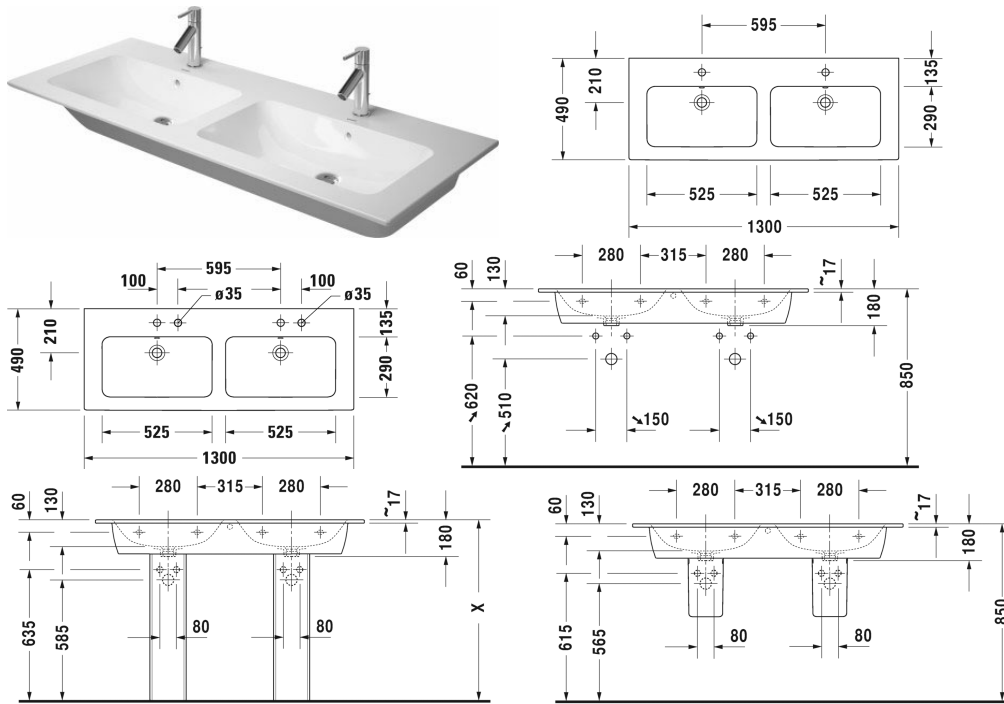

**ME by Starck Двойной умывальник, двойной умывальник для мебели # 233613..00 / 233613..30 / 233613..58 / 233613..60 / 233613..00 / 233613..30 / 233613..58 / 233613..60**

|< 1300 мм >|

Двойной умывальник, двойной умывальник для мебели	Размеры	Вес	Номер заказа
с переливом, с плоскостью под смеситель, 1300 мм			
<b>Цвета</b>			
00 Белый Alpin 32 White Satin Matt			
<b>Вариант</b>			
●	1300 x 490 мм	37,500 кг	233613..00
● ● ●	1300 x 490 мм	37,500 кг	233613..30
● ●	1300 x 490 мм	37,500 кг	233613..58
☒	1300 x 490 мм	37,500 кг	233613..60
●	1300 x 490 мм	37,500 кг	233613..00
● ● ●	1300 x 490 мм	37,500 кг	233613..30
● ●	1300 x 490 мм	37,500 кг	233613..58
☒	1300 x 490 мм	37,500 кг	233613..60
<b>Справка</b>			
В сочетании с пьедесталом и полупьедесталом требуются 2 предмета			

**ME by Starck Двойной умывальник, двойной умывальник для мебели # 233613..00 / 233613..30 / 233613..58 / 233613..60 / 233613..00 / 233613..30 / 233613..58 / 233613..60**

|< 1300 мм >|

Сантехническая керамика со специальным покрытием WonderGliss остается чистой и красивой в течение долгого времени.  
При заказе WonderGliss добавьте "1" на 11-м месте в артикуле модели.

**Принадлежности**

Малогабаритный сифон	1 1/4" мм	0,400 кг	005076
----------------------	-----------	----------	--------

**Соответствующая продукция**

Пьедестал для # 233565, 233560, 233555, 233613, 233612, 233610, 233683, 233663, 236112, 233653, 175 x 210 мм	175 x 210 мм		085839
--	--------------	--	--------