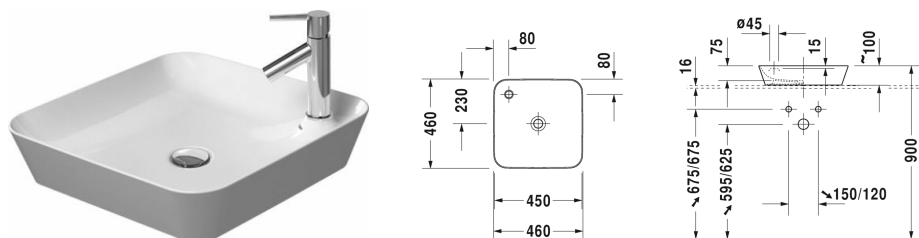

Саре Cod Раковина # 234046..00

| < 460 мм > |

Раковина	Размеры	Вес	Order number
с подиумом для смесителя, без перелива, 460 мм			
Цвета			
00 Белый Alpin 26 Белый шелковисто-матовый			
Variant			
● Цвет внутри - белый, снаружи - белый	460 x 460 мм	7,400 кг	234046..00
Справка			
Изготовлено из DuraCeram, Duravit рекомендует следующие смесители для #234046: Duravit C.1 - M #C11020, Hansa #03092273, Hansgrohe Metris 110 #31080000, Metris 200 #31183000, Talis 150 #32052000, Axor Starck Organic #12010000, Axor Starck #10003000			
Sanitary ceramics with the special WonderGliss surface finish will remain clean and attractive-looking for a long time to come. When ordering WonderGliss please add a "1" as eleventh digit to the model number.			
Accessory			
Выпуск для раковины для умывальников без перелива	50 мм	0,300 кг	005024
Сифон		1,500 кг	005036
Suitable products			
Тумбочка напольная 1 консоль, 1 элемент мебели с дверцами и полочкой сбоку, 1120 x 570 мм	1120 x 570 мм		CC9533
Тумбочка напольная 1 консоль, 1 полка внизу, 1120 x 570 мм	1120 x 570 мм		CC9532
Тумбочка подвесная 1 выдвижное отделение, 800 x 548 мм	800 x 548 мм		XS4900
Тумбочка подвесная 1 выдвижное отделение, 1000 x 548 мм	1000 x 548 мм		XS4901
Тумбочка подвесная 1 выдвижное отделение, 1200 x 548 мм	1200 x 548 мм		XS4902