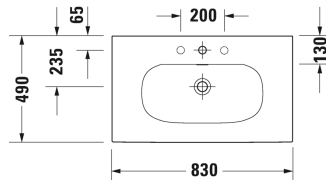

Умывальник, умывальник для мебели # 2344830000 / 2344830030 / 2344830058 / 2344830060

| < 830 мм > |

Умывальник, умывальник для мебели	Размеры	Вес	Номер заказа
с переливом, с плоскостью под смеситель, Нажимной выпуск с керамическим покрытием включен, глазуровка снизу, 830 мм			
Цвета			
00 Белый Alpin			
Вариант			
●	830 x 490 мм	20,100 кг	2344830000
● ● ●	830 x 490 мм	20,100 кг	2344830030
● ●	830 x 490 мм	20,100 кг	2344830058
☒	830 x 490 мм	20,100 кг	2344830060
Sanitary ceramics with the special WonderGliss surface finish will remain clean and attractive-looking for a long time to come. When ordering WonderGliss please add a "1" as eleventh digit to the model number.			
Принадлежности			
Малогабаритный сифон	1 1/4" мм	0,400 кг	005076
Сифон		1,500 кг	005036
Соответствующая продукция			
Тумбочка подвесная 1 выдвижное отделение, для Viu # 234483, 820 x 481 мм	820 x 481 мм		LC6137
Тумбочка подвесная 2 выдвижных ящика, верхний ящик, вкл. вырез и крышку для сифона, для Viu # 234483, 820 x 481 мм	820 x 481 мм		LC6307

All drawings contain the necessary measurements which are subject to standard tolerances. They are stated in mm and are non-binding. Exact measurements, in particular for customised installation scenarios, can only be taken from the finished ceramic piece.