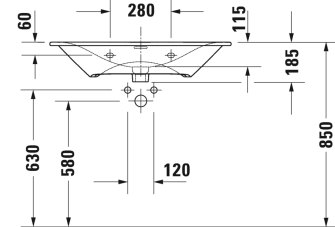

Умывальник, умывальник для мебели # 2344830000 / 2344830030 / 2344830058 / 2344830060

| < 830 мм > |

Умывальник, умывальник для мебели	Размеры	Вес	Номер заказа
с переливом, с плоскостью под смеситель, Нажимной выпуск с керамическим покрытием включен, глазуровка снизу, 830 мм			
Цвета			
00 Белый Alpin			
Вариант			
●	830 x 490 мм	20,100 кг	2344830000
● ● ●	830 x 490 мм	20,100 кг	2344830030
● ●	830 x 490 мм	20,100 кг	2344830058
☒	830 x 490 мм	20,100 кг	2344830060
Sanitary ceramics with the special WonderGliss surface finish will remain clean and attractive-looking for a long time to come. When ordering WonderGliss please add a "1" as eleventh digit to the model number.			
Принадлежности			
Малогабаритный сифон	1 1/4" мм	0,400 кг	005076
Сифон		1,500 кг	005036
Соответствующая продукция			
Тумбочка подвесная 1 выдвижное отделение, для Viu # 234483, 820 x 481 мм	820 x 481 мм		LC6137
Тумбочка подвесная 2 выдвижных ящика, верхний ящик, вкл. вырез и крышку для сифона, для Viu # 234483, 820 x 481 мм	820 x 481 мм		LC6307

All drawings contain the necessary measurements which are subject to standard tolerances. They are stated in mm and are non-binding. Exact measurements, in particular for customised installation scenarios, can only be taken from the finished ceramic piece.