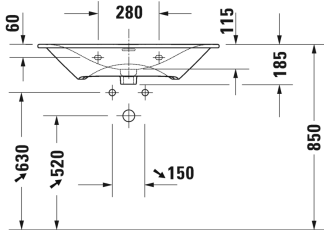

Умывальник, умывальник для мебели # 2344830000 / 2344830030 / 2344830058 / 2344830060

| < 830 мм > |

Умывальник, умывальник для мебели	Размеры	Вес	Номер заказа
с переливом, с плоскостью под смеситель, Нажимной выпуск с керамическим покрытием включен, глазуровка снизу, 830 мм			
Цвета			
00 Белый Alpin			
Вариант			
●	830 x 490 мм	20,100 кг	2344830000
● ● ●	830 x 490 мм	20,100 кг	2344830030
● ●	830 x 490 мм	20,100 кг	2344830058
☒	830 x 490 мм	20,100 кг	2344830060
Sanitary ceramics with the special WonderGliss surface finish will remain clean and attractive-looking for a long time to come. When ordering WonderGliss please add a "1" as eleventh digit to the model number.			
Принадлежности			
Малогабаритный сифон	1 1/4" мм	0,400 кг	005076
Сифон		1,500 кг	005036
Соответствующая продукция			
Тумбочка подвесная 1 выдвижное отделение, для Viu # 234483, 820 x 481 мм	820 x 481 мм		LC6137
Тумбочка подвесная 2 выдвижных ящика, верхний ящик, вкл. вырез и крышку для сифона, для Viu # 234483, 820 x 481 мм	820 x 481 мм		LC6307

All drawings contain the necessary measurements which are subject to standard tolerances. They are stated in mm and are non-binding. Exact measurements, in particular for customised installation scenarios, can only be taken from the finished ceramic piece.