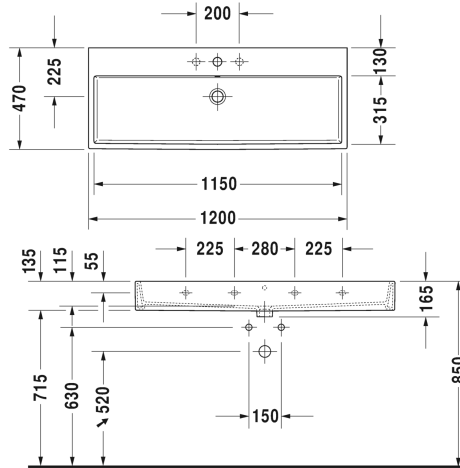

**Vero Air Умывальник, умывальник для мебели #**  
 2350120000 / 2350120030 / 2350120041 / 2350120044 /  
 2350120060 / 2350120070

| < 1200 мм > |

Умывальник, умывальник для мебели	Размеры	Вес	Order number
с плоскостью под смеситель, глазуровка снизу, 1200 мм			
<b>Цвета</b>			
00 Белый Alpin			
<b>Variant</b>			
● с переливом	1200 x 470 мм	33,500 кг	2350120000
●●● с переливом	1200 x 470 мм	33,500 кг	2350120030
● без перелива	1200 x 470 мм	33,500 кг	2350120041
●●● без перелива	1200 x 470 мм	33,500 кг	2350120044
☒ с переливом	1200 x 470 мм	33,500 кг	2350120060
☒ без перелива	1200 x 470 мм	33,500 кг	2350120070
<b>Справка</b>			
Для монтажа умывальников размером от 1000 мм необходимо два комплекта креплений арт.-№ #6951000000			
Sanitary ceramics with the special WonderGliss surface finish will remain clean and attractive-looking for a long time to come. When ordering WonderGliss please add a "1" as eleventh digit to the model number.			
<b>Аксессуары для керамики</b>			
Нажимной выпуск для умывальников с переливом		0,400 кг	005052
Выпуск для раковины для умывальников без перелива	75 мм	0,400 кг	005038

*All drawings contain the necessary measurements which are subject to standard tolerances. They are stated in mm and are non-binding. Exact measurements, in particular for customised installation scenarios, can only be taken from the finished ceramic piece.*