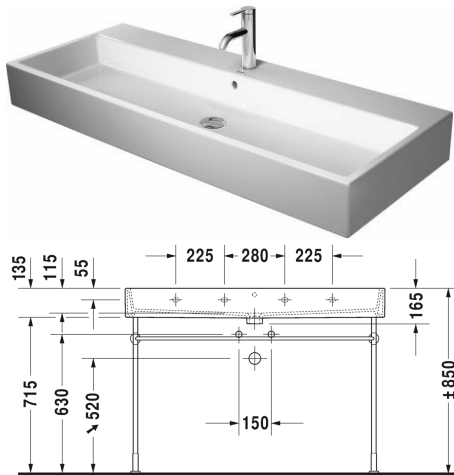

**Vero Air Умывальник, умывальник для мебели #**  
 2350120000 / 2350120030 / 2350120041 / 2350120044 /  
 2350120060 / 2350120070

| < 1200 мм > |

Умывальник, умывальник для мебели	Размеры	Вес	Order number
с плоскостью под смеситель, глазуровка снизу, 1200 мм			
<b>Цвета</b>			
00 Белый Alpin			
<b>Variant</b>			
● с переливом	1200 x 470 мм	33,500 кг	2350120000
●●● с переливом	1200 x 470 мм	33,500 кг	2350120030
● без перелива	1200 x 470 мм	33,500 кг	2350120041
●●● без перелива	1200 x 470 мм	33,500 кг	2350120044
☒ с переливом	1200 x 470 мм	33,500 кг	2350120060
☒ без перелива	1200 x 470 мм	33,500 кг	2350120070
<b>Справка</b>			
Для монтажа умывальников размером от 1000 мм необходимо два комплекта креплений арт.-№ #6951000000			
Sanitary ceramics with the special WonderGliss surface finish will remain clean and attractive-looking for a long time to come. When ordering WonderGliss please add a "1" as eleventh digit to the model number.			
<b>Аксессуары для керамики</b>			
Нажимной выпуск для умывальников с переливом		0,400 кг	005052
Выпуск для раковины для умывальников без перелива	75 мм	0,400 кг	005038