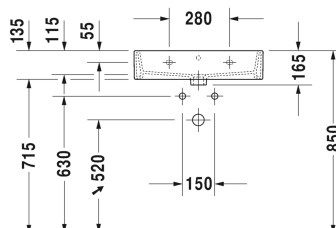

Vero Air Умывальник, умывальник для мебели #
 2350600000 / 2350600030 / 2350600041 / 2350600044 /
 2350600060 / 2350600070

| < 600 мм > |

Умывальник, умывальник для мебели	Размеры	Вес	Order number
с плоскостью под смеситель, глазуровка снизу, 600 мм			
Цвета			
00 Белый Alpin			
Variant			
● с переливом	600 x 470 мм	17,300 кг	2350600000
●●● с переливом	600 x 470 мм	17,300 кг	2350600030
● без перелива	600 x 470 мм	17,300 кг	2350600041
●●● без перелива	600 x 470 мм	17,300 кг	2350600044
☒ с переливом	600 x 470 мм	17,300 кг	2350600060
☒ без перелива	600 x 470 мм	17,300 кг	2350600070
Sanitary ceramics with the special WonderGliss surface finish will remain clean and attractive-looking for a long time to come. When ordering WonderGliss please add a "1" as eleventh digit to the model number.			
Аксессуары для керамики			
Нажимной выпуск для умывальников с переливом		0,400 кг	005052
Выпуск для раковины для умывальников без перелива	75 мм	0,400 кг	005038
Accessory			
Полотенцедержатель труба с квадратным сечением, 14 мм, хром, для умывальника # 045460, 235060	550 мм	0,500 кг	003037
Сифон		1,500 кг	005036

All drawings contain the necessary measurements which are subject to standard tolerances. They are stated in mm and are non-binding. Exact measurements, in particular for customised installation scenarios, can only be taken from the finished ceramic piece.