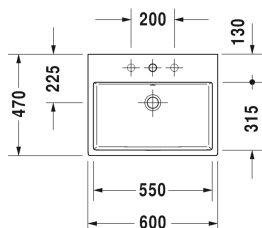

Vero Air Умывальник, умывальник для мебели #
 2350600000 / 2350600030 / 2350600041 / 2350600044 /
 2350600060 / 2350600070

| < 600 мм > |

Умывальник, умывальник для мебели	Размеры	Вес	Order number
с плоскостью под смеситель, глазуровка снизу, 600 мм			
Цвета			
00 Белый Alpin			
Variant			
● с переливом	600 x 470 мм	17,300 кг	2350600000
●●● с переливом	600 x 470 мм	17,300 кг	2350600030
● без перелива	600 x 470 мм	17,300 кг	2350600041
●●● без перелива	600 x 470 мм	17,300 кг	2350600044
☒ с переливом	600 x 470 мм	17,300 кг	2350600060
☒ без перелива	600 x 470 мм	17,300 кг	2350600070
Sanitary ceramics with the special WonderGliss surface finish will remain clean and attractive-looking for a long time to come. When ordering WonderGliss please add a "1" as eleventh digit to the model number.			
Аксессуары для керамики			
Нажимной выпуск для умывальников с переливом		0,400 кг	005052
Выпуск для раковины для умывальников без перелива	75 мм	0,400 кг	005038
Accessory			
Полотенцедержатель труба с квадратным сечением, 14 мм, хром, для умывальника # 045460, 235060	550 мм	0,500 кг	003037
Сифон		1,500 кг	005036

All drawings contain the necessary measurements which are subject to standard tolerances. They are stated in mm and are non-binding. Exact measurements, in particular for customised installation scenarios, can only be taken from the finished ceramic piece.