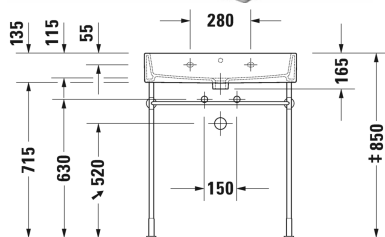

Vero Air Умывальник, умывальник для мебели #
2350700000 / 2350700030 / 2350700060 / 2350700041 /
2350700044 / 2350700070

| < 700 мм > |

Умывальник, умывальник для мебели	Размеры	Вес	Номер заказа
с плоскостью под смеситель, глазуровка снизу, 700 мм			
Цвета			
00 Белый Alpin			
Вариант			
● с переливом	700 x 470 мм	20,200 кг	2350700000
●●● с переливом	700 x 470 мм	20,200 кг	2350700030
☒ с переливом	700 x 470 мм	20,200 кг	2350700060
● без перелива	700 x 470 мм	20,200 кг	2350700041
●●● без перелива	700 x 470 мм	20,200 кг	2350700044
☒ без перелива	700 x 470 мм	20,200 кг	2350700070
Сантехническая керамика со специальным покрытием WonderGliss остается чистой и красивой в течение долгого времени. При заказе WonderGliss добавьте "1" на 11-м месте в артикуле модели.			
Аксессуары для керамики			
Нажимной выпуск для умывальников с переливом		0,400 кг	005052
Выпуск для раковины для умывальников без перелива	75 мм	0,400 кг	005038
Принадлежности			
Полотенцедержатель труба с квадратным сечением, 14 мм, для умывальника # 045470, 235070	655 мм	0,600 кг	003047
Сифон		1,500 кг	005036