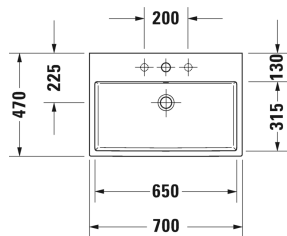

Vero Air Умывальник, умывальник для мебели #
2350700000 / 2350700030 / 2350700060 / 2350700041 /
2350700044 / 2350700070

| < 700 мм > |

Умывальник, умывальник для мебели	Размеры	Вес	Номер заказа
с плоскостью под смеситель, глазуровка снизу, 700 мм			
Цвета			
00 Белый Alpin			
Вариант			
● с переливом	700 x 470 мм	20,200 кг	2350700000
●●● с переливом	700 x 470 мм	20,200 кг	2350700030
☒ с переливом	700 x 470 мм	20,200 кг	2350700060
● без перелива	700 x 470 мм	20,200 кг	2350700041
●●● без перелива	700 x 470 мм	20,200 кг	2350700044
☒ без перелива	700 x 470 мм	20,200 кг	2350700070
Сантехническая керамика со специальным покрытием WonderGliss остается чистой и красивой в течение долгого времени. При заказе WonderGliss добавьте "1" на 11-м месте в артикуле модели.			
Аксессуары для керамики			
Нажимной выпуск для умывальников с переливом		0,400 кг	005052
Выпуск для раковины для умывальников без перелива	75 мм	0,400 кг	005038
Принадлежности			
Полотенцедержатель труба с квадратным сечением, 14 мм, для умывальника # 045470, 235070	655 мм	0,600 кг	003047
Сифон		1,500 кг	005036