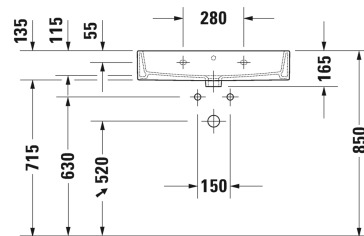

Vero Air Умывальник, умывальник для мебели #
2350700000 / 2350700030 / 2350700060 / 2350700041 /
2350700044 / 2350700070

| < 700 мм > |

Умывальник, умывальник для мебели	Размеры	Вес	Номер заказа
с плоскостью под смеситель, глазуровка снизу, 700 мм			
Цвета			
00 Белый Alpin			
Вариант			
● с переливом	700 x 470 мм	20,200 кг	2350700000
●●● с переливом	700 x 470 мм	20,200 кг	2350700030
☒ с переливом	700 x 470 мм	20,200 кг	2350700060
● без перелива	700 x 470 мм	20,200 кг	2350700041
●●● без перелива	700 x 470 мм	20,200 кг	2350700044
☒ без перелива	700 x 470 мм	20,200 кг	2350700070
Сантехническая керамика со специальным покрытием WonderGliss остается чистой и красивой в течение долгого времени. При заказе WonderGliss добавьте "1" на 11-м месте в артикуле модели.			
Аксессуары для керамики			
Нажимной выпуск для умывальников с переливом		0,400 кг	005052
Выпуск для раковины для умывальников без перелива	75 мм	0,400 кг	005038
Принадлежности			
Полотенцедержатель труба с квадратным сечением, 14 мм, для умывальника # 045470, 235070	655 мм	0,600 кг	003047
Сифон		1,500 кг	005036