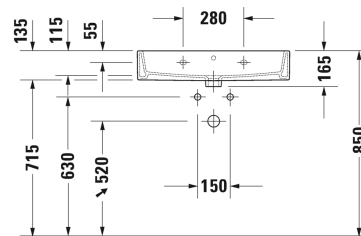

Vero Air Умывальник, умывальник для мебели #
2350700000 / 2350700030 / 2350700060 / 2350700041 /
2350700044 / 2350700070

| < 700 мм > |

Умывальник, умывальник для мебели	Размеры	Вес	Номер заказа
с плоскостью под смеситель, глазуровка снизу, 700 мм			
Цвета			
00 Белый Alpin			
Вариант			
● с переливом	700 x 470 мм	20,200 кг	2350700000
●●● с переливом	700 x 470 мм	20,200 кг	2350700030
☒ с переливом	700 x 470 мм	20,200 кг	2350700060
● без перелива	700 x 470 мм	20,200 кг	2350700041
●●● без перелива	700 x 470 мм	20,200 кг	2350700044
☒ без перелива	700 x 470 мм	20,200 кг	2350700070
Сантехническая керамика со специальным покрытием WonderGliss остается чистой и красивой в течение долгого времени. При заказе WonderGliss добавьте "1" на 11-м месте в артикуле модели.			
Аксессуары для керамики			
Нажимной выпуск для умывальников с переливом		0,400 кг	005052
Выпуск для раковины для умывальников без перелива	75 мм	0,400 кг	005038
Принадлежности			
Полотенцедержатель труба с квадратным сечением, 14 мм, для умывальника # 045470, 235070	655 мм	0,600 кг	003047
Сифон		1,500 кг	005036