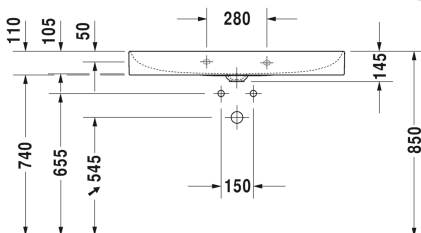

DuraSquare Умывальник, умывальник для мебели #
2353100041 / 2353100044 / 2353100070

| < 1000 мм > |

Умывальник, умывальник для мебели	Размеры	Вес	Номер заказа
без перелива, с плоскостью под смеситель, включая выпуск с керамической крышкой, глазуровка снизу, 1000 мм			
Цвета			
00 Белый Alpin			
Вариант			
●	1000 x 470 мм	23,100 кг	2353100041
●●●	1000 x 470 мм	23,100 кг	2353100044
⊗	1000 x 470 мм	23,100 кг	2353100070
Справка			
Цвета стеклянных вставок соответствуют цветам мебельной поверхности на стр. XXX, Металлическая консоль: полотенцедержатель можно монтировать справа или слева, Изготовлено из DuraCeram			
Sanitary ceramics with the special WonderGliss surface finish will remain clean and attractive-looking for a long time to come. When ordering WonderGliss please add a "1" as eleventh digit to the model number.			
Принадлежности			
Сифон		1,500 кг	005036
Соответствующая продукция			

All drawings contain the necessary measurements which are subject to standard tolerances. They are stated in mm and are non-binding. Exact measurements, in particular for customised installation scenarios, can only be taken from the finished ceramic piece.