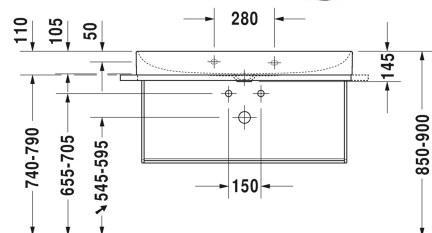

DuraSquare Умывальник, умывальник для мебели #
2353100041 / 2353100044 / 2353100070

| < 1000 мм > |

Умывальник, умывальник для мебели	Размеры	Вес	Номер заказа
без перелива, с плоскостью под смеситель, включая выпуск с керамической крышкой, глазуровка снизу, 1000 мм			
Цвета			
00 Белый Alpin			
Вариант			
●	1000 x 470 мм	23,100 кг	2353100041
●●●	1000 x 470 мм	23,100 кг	2353100044
⊗	1000 x 470 мм	23,100 кг	2353100070
Справка			
Цвета стеклянных вставок соответствуют цветам мебельной поверхности на стр. XXX, Металлическая консоль: полотенцедержатель можно монтировать справа или слева, Изготовлено из DuraCeram			
Sanitary ceramics with the special WonderGliss surface finish will remain clean and attractive-looking for a long time to come. When ordering WonderGliss please add a "1" as eleventh digit to the model number.			
Принадлежности			
Сифон		1,500 кг	005036
Соответствующая продукция			

All drawings contain the necessary measurements which are subject to standard tolerances. They are stated in mm and are non-binding. Exact measurements, in particular for customised installation scenarios, can only be taken from the finished ceramic piece.