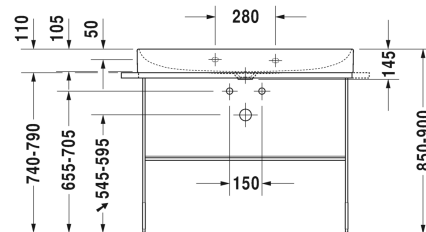

DuraSquare Умывальник, умывальник для мебели #
2353100041 / 2353100044 / 2353100070

| < 1000 мм > |

Умывальник, умывальник для мебели	Размеры	Вес	Номер заказа
без перелива, с плоскостью под смеситель, включая выпуск с керамической крышкой, глазуровка снизу, 1000 мм			
Цвета			
00 Белый Alpin			
Вариант			
●	1000 x 470 мм	23,100 кг	2353100041
●●●	1000 x 470 мм	23,100 кг	2353100044
⊗	1000 x 470 мм	23,100 кг	2353100070
Справка			
Цвета стеклянных вставок соответствуют цветам мебельной поверхности на стр. XXX, Металлическая консоль: полотенцедержатель можно монтировать справа или слева, Изготовлено из DuraCeram			
Sanitary ceramics with the special WonderGliss surface finish will remain clean and attractive-looking for a long time to come. When ordering WonderGliss please add a "1" as eleventh digit to the model number.			
Принадлежности			
Сифон		1,500 кг	005036
Соответствующая продукция			

All drawings contain the necessary measurements which are subject to standard tolerances. They are stated in mm and are non-binding. Exact measurements, in particular for customised installation scenarios, can only be taken from the finished ceramic piece.