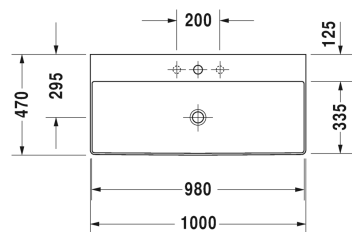

DuraSquare Умывальник, умывальник для мебели #
2353100041 / 2353100044 / 2353100070

| < 1000 мм > |

Умывальник, умывальник для мебели	Размеры	Вес	Номер заказа
без перелива, с плоскостью под смеситель, включая выпуск с керамической крышкой, глазуровка снизу, 1000 мм			
Цвета			
00 Белый Alpin			
Вариант			
●	1000 x 470 мм	23,100 кг	2353100041
●●●	1000 x 470 мм	23,100 кг	2353100044
⊗	1000 x 470 мм	23,100 кг	2353100070
Справка			
Цвета стеклянных вставок соответствуют цветам мебельной поверхности на стр. XXX, Металлическая консоль: полотенцедержатель можно монтировать справа или слева, Изготовлено из DuraCeram			
Sanitary ceramics with the special WonderGliss surface finish will remain clean and attractive-looking for a long time to come. When ordering WonderGliss please add a "1" as eleventh digit to the model number.			
Принадлежности			
Сифон		1,500 кг	005036
Соответствующая продукция			

All drawings contain the necessary measurements which are subject to standard tolerances. They are stated in mm and are non-binding. Exact measurements, in particular for customised installation scenarios, can only be taken from the finished ceramic piece.