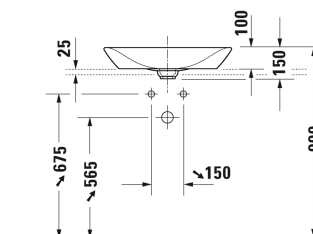

Раковина # 2358600000

| < 600 мм > |

Раковина	Размеры	Вес	Номер заказа
шлифованный вариант, без перелива, без площадки под смеситель, включая крепление, включая выпуск с керамической крышкой, 600 мм			
Цвета			
00 Белый Alpin			
Вариант			
☒	600 x 430 мм	11,200 кг	2358600000
Принадлежности			
Сифон		1,500 кг	005036
Соответствующая продукция			
Тумбочка подвесная 1 выдвижное отделение, консольная столешница с одним вырезом, для 1 накладной раковины посередине, 800 x 550 мм	800 x 550 мм		KT6694
Тумбочка подвесная 1 выдвижное отделение, консольная столешница с одним вырезом, для 1 накладной раковины посередине, 1000 x 550 мм	1000 x 550 мм		KT6695
Тумбочка подвесная 1 выдвижное отделение, консольная столешница с одним вырезом, для 1 накладной раковины посередине, 1200 x 550 мм	1200 x 550 мм		KT6696
Тумбочка подвесная 2 выдвижных отделения, 1 консольная столешница по выбору с одним или двумя вырезами, для 1 или 2 накладных раковин, 1400 x 550 мм	1400 x 550 мм		KT6697 B/L/R
Тумбочка подвесная 2 выдвижных ящика, верхний ящик, вкл. вырез и крышку для сифона, консольная столешница с одним вырезом, для 1 накладной раковины посередине, 800 x 550 мм	800 x 550 мм		KT6654
Тумбочка подвесная 2 выдвижных ящика, верхний ящик, вкл. вырез и крышку для сифона, консольная столешница с одним вырезом, для 1 накладной раковины посередине, 1000 x 550 мм	1000 x 550 мм		KT6655
Тумбочка подвесная 2 выдвижных ящика, верхний ящик, вкл. вырез и крышку для сифона, консольная столешница с одним вырезом, для 1 накладной раковины посередине, 1200 x 550 мм	1200 x 550 мм		KT6656