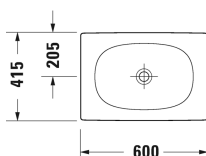

Раковина # 2358600000

| < 600 мм > |

Раковина	Размеры	Вес	Номер заказа
шлифованный вариант, без перелива, без площадки под смеситель, включая крепление, включая выпуск с керамической крышкой, 600 мм			
Цвета			
00 Белый Alpin			
Вариант			
☒	600 x 430 мм	11,200 кг	2358600000
Принадлежности			
Сифон		1,500 кг	005036
Соответствующая продукция			
Тумбочка подвесная 1 выдвижное отделение, консольная столешница с одним вырезом, для 1 накладной раковины посередине, 800 x 550 мм	800 x 550 мм		KT6694
Тумбочка подвесная 1 выдвижное отделение, консольная столешница с одним вырезом, для 1 накладной раковины посередине, 1000 x 550 мм	1000 x 550 мм		KT6695
Тумбочка подвесная 1 выдвижное отделение, консольная столешница с одним вырезом, для 1 накладной раковины посередине, 1200 x 550 мм	1200 x 550 мм		KT6696
Тумбочка подвесная 2 выдвижных отделения, 1 консольная столешница по выбору с одним или двумя вырезами, для 1 или 2 накладных раковин, 1400 x 550 мм	1400 x 550 мм		KT6697 B/L/R
Тумбочка подвесная 2 выдвижных ящика, верхний ящик, вкл. вырез и крышку для сифона, консольная столешница с одним вырезом, для 1 накладной раковины посередине, 800 x 550 мм	800 x 550 мм		KT6654
Тумбочка подвесная 2 выдвижных ящика, верхний ящик, вкл. вырез и крышку для сифона, консольная столешница с одним вырезом, для 1 накладной раковины посередине, 1000 x 550 мм	1000 x 550 мм		KT6655
Тумбочка подвесная 2 выдвижных ящика, верхний ящик, вкл. вырез и крышку для сифона, консольная столешница с одним вырезом, для 1 накладной раковины посередине, 1200 x 550 мм	1200 x 550 мм		KT6656