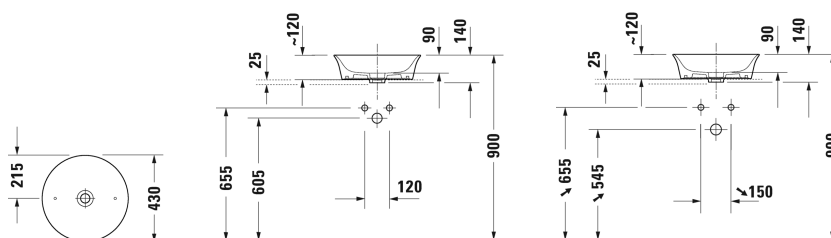

Раковина # 2362430079

< Ø 430 мм >

Раковина	Размеры	Вес	Номер заказа
шлифованный вариант, без перелива, без площадки под смеситель, включая выпуск с керамической крышкой, включая крепление, Ø 430 мм			
Цвета			
00 Белый Alpin			
Вариант			
☒	Ø 430 мм	6,100 кг	2362430079
Справка			
Изготовлено из DuraCeram, * Внимание: при использовании этого сифона учитывайте высоту от готового пола до центра слива согласно техническим данным			
Сантехническая керамика со специальным покрытием WonderGliss остается чистой и красивой в течение долгого времени. При заказе WonderGliss добавьте "1" на 11-м месте в артикуле модели.			
Принадлежности			
Сифон		1,500 кг	005036
Соответствующая продукция			
Тумбочка подвесная 1 выдвижное отделение, 1 консоль с одним вырезом, для White Tulip # 236243, 800 x 550 мм			WT4975
Тумбочка подвесная 1 выдвижное отделение, 1 консоль с одним вырезом, для White Tulip # 236243, 1000 x 550 мм			WT4976
Тумбочка подвесная 1 выдвижное отделение, 1 консоль с одним вырезом, для White Tulip # 236243, 1300 x 550 мм			WT4977 L/R
Тумбочка подвесная 1 выдвижное отделение, 1 консоль с двумя вырезами, для White Tulip # 236243, 1300 x 550 мм	1300 x 550 мм		WT4978 B