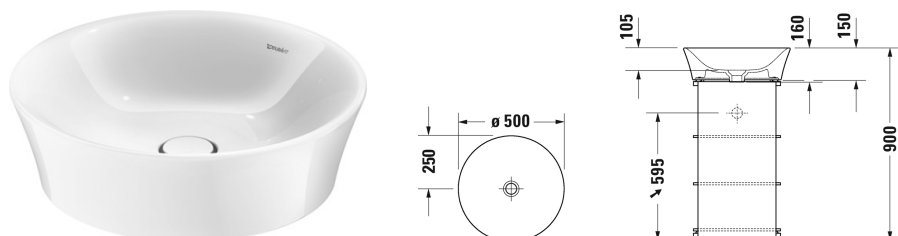

Умывальник для мебели # 2365500070

| < Ø 500 мм > |

Умывальник для мебели	Размеры	Вес	Номер заказа
без перелива, без площадки под смеситель, включая выпуск с керамической крышкой, включая крепление, Ø 500 мм			
Цвета			
00 Белый Alpin			
Вариант			
☒	Ø 500 мм	10,500 кг	2365500070
Сантехническая керамика со специальным покрытием WonderGliss остается чистой и красивой в течение долгого времени. При заказе WonderGliss добавьте "1" на 11-м месте в артикуле модели.			
Принадлежности			
Сифон		1,500 кг	005036
Соответствующая продукция			
Тумбочка напольная Доступ к 2 деревянным полкам с двух сторон, включая напольный монтаж, для White Tulip # 236550, 410 x 410 мм	410 x 410 мм		WT4239