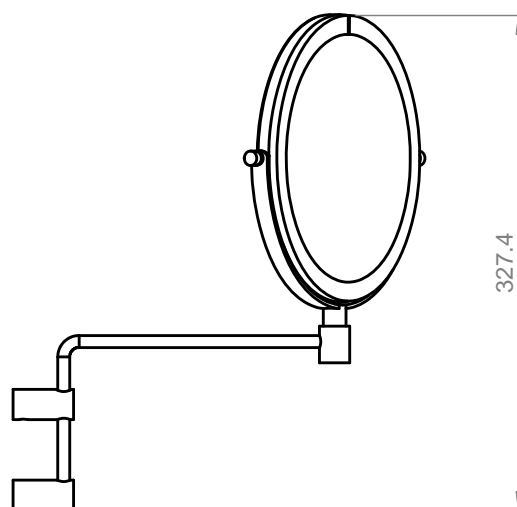

COSMIC

MINIMALISM	Ref.	2400186EW	
MAGNIFYING MIRROR CHROME	SCALE	1:5	DIMENSION-MM
Este plano es propiedad de Industrias Cosmic, S.A., en términos legales no puede ser publicado ni reproducido sin su autorización escrita. This drawing belongs to Industrias Cosmic S.A. In legal terms, it may neither be published nor reproduced without its written authorisation.			