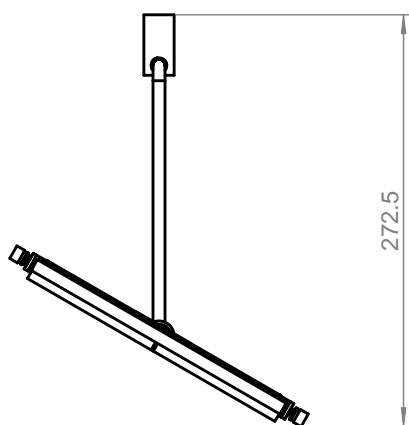

COSMIC

MINIMALISM	Ref.	2400186EW	
MAGNIFYING MIRROR CHROME	SCALE	1:5	DIMENSION-MM
Este plano es propiedad de Industrias Cosmic, S.A., en términos legales no puede ser publicado ni reproducido sin su autorización escrita. This drawing belongs to Industrias Cosmic S.A. In legal terms, it may neither be published nor reproduced without its written authorisation.			