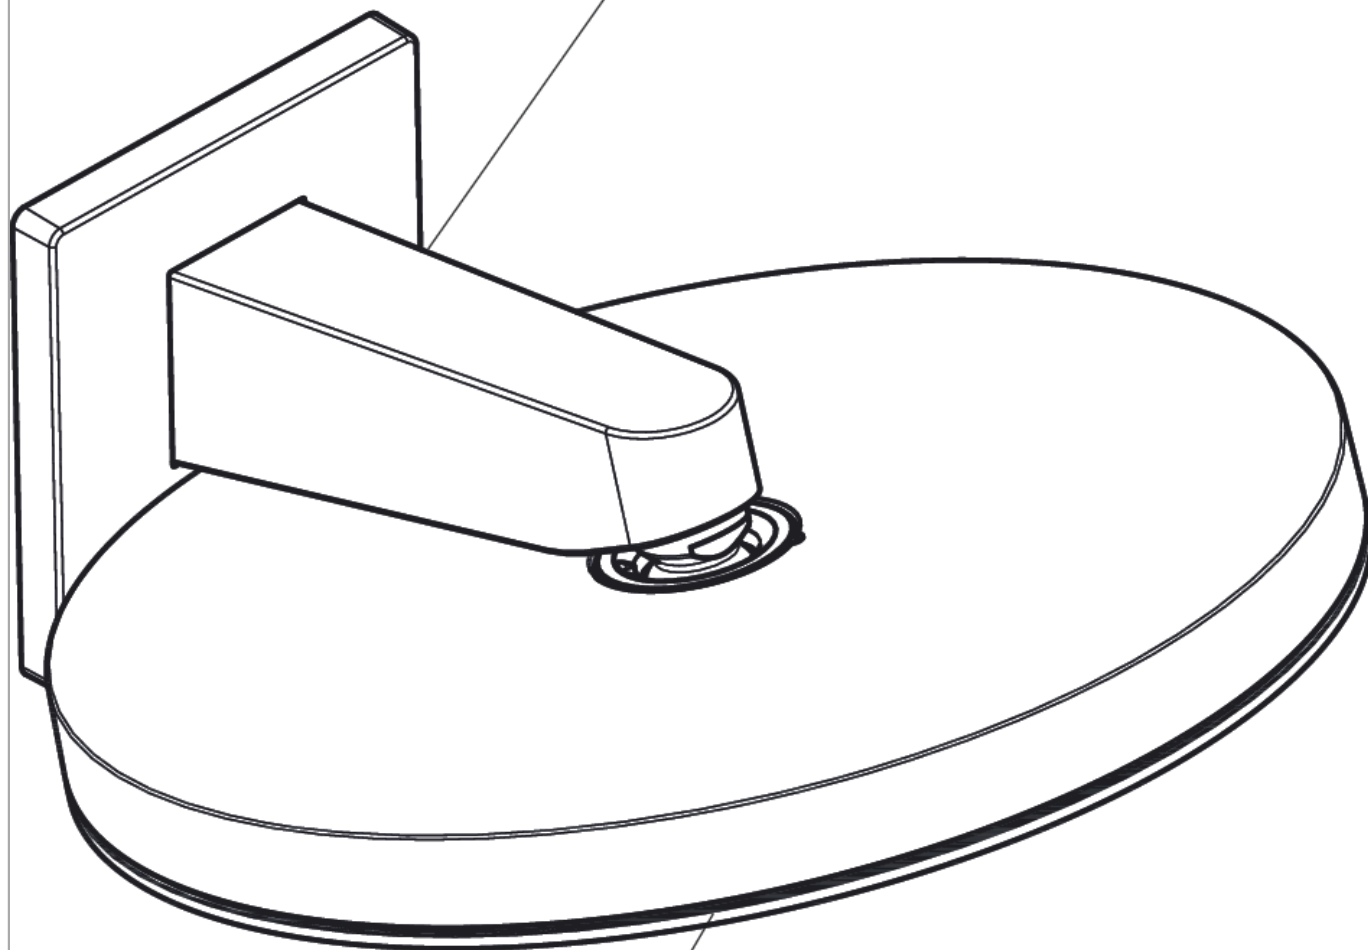

Pulsify**Держатель верхнего душа 260**Поверхность: **матовый белый**Артикульный номер: **24149700****Описание****Характеристики**

- тип монтажа: наружный монтаж
- материал: пластик
- тип соединения: G 1/2
- подходит для: Верхние души диаметром до 260 мм

Награды за дизайн

reddot winner 2021

Продукт**Чертеж**

Pulsify**Держатель верхнего душа 260**Поверхность: **матовый белый**Артикульный номер: **24149700**

Пример монтажа

Pulsify 260

24149XXX

**Pulsify 260 1jet**

24140XXX / 24141XXX

Pulsify

Держатель верхнего душа 260

Поверхность: **матовый белый**

Артикульный номер: **24149700**

Покомпонентное изображение

Год выпуска: >01/22

Pulsify