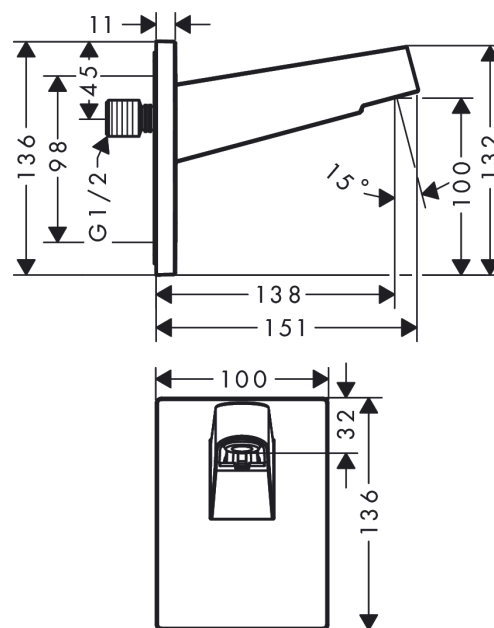

Pulsify**Держатель верхнего душа 260**Поверхность: **матовый белый**Артикульный номер: **24149700****Описание****Характеристики**

- тип монтажа: наружный монтаж
- материал: пластик
- тип соединения: G 1/2
- подходит для: Верхние души диаметром до 260 мм

Награды за дизайн

reddot winner 2021

Продукт**Чертеж**

Pulsify**Держатель верхнего душа 260**Поверхность: **матовый белый**Артикульный номер: **24149700**

Пример монтажа

Pulsify 260

24149XXX

**Pulsify 260 1jet**

24140XXX / 24141XXX

Pulsify

Держатель верхнего душа 260

Поверхность: **матовый белый**

Артикульный номер: **24149700**

Покомпонентное изображение

Год выпуска: >01/22

Pulsify

Держатель верхнего душа 260

Поверхность: **матовый белый**

Артикульный номер: **24149700**

Перечень запасных частей

Год выпуска: >01/22

Позиция	Описание	Артикульный номер	PC	PU
1	cover	93959700	-	1
2	escutcheon	93960700	-	1
3	mounting set	96179000	-	1
4	O-ring 9x2	98119000	-	1
5	connecting thread	94673000	-	1
6	O-ring 13x2,5	98428000	-	1