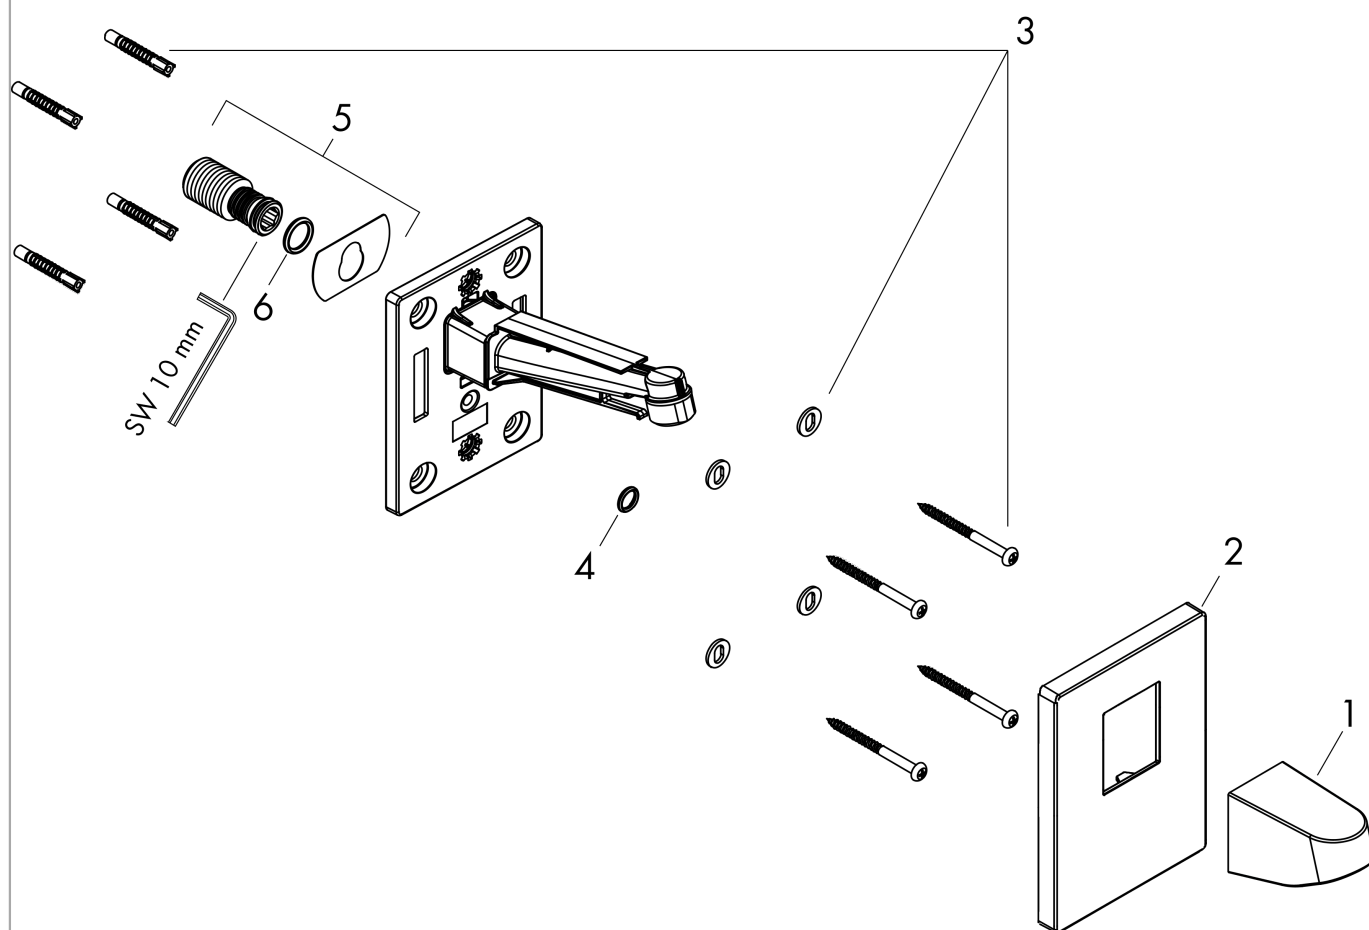

Pulsify**Держатель верхнего душа 260**Поверхность: **матовый белый**Артикульный номер: **24149700****Описание****Характеристики**

- тип монтажа: наружный монтаж
- материал: пластик
- тип соединения: G 1/2
- подходит для: Верхние души диаметром до 260 мм

24140XXX / 24141XXX

Pulsify

Держатель верхнего душа 260

Поверхность: **матовый белый**

Артикульный номер: **24149700**

Покомпонентное изображение

Год выпуска: >01/22

Pulsify

Держатель верхнего душа 260

Поверхность: **матовый белый**

Артикульный номер: **24149700**

Перечень запасных частей

Год выпуска: >01/22

Позиция	Описание	Артикульный номер	PC	PU
1	cover	93959700	-	1
2	escutcheon	93960700	-	1
3	mounting set	96179000	-	1
4	O-ring 9x2	98119000	-	1
5	connecting thread	94673000	-	1
6	O-ring 13x2,5	98428000	-	1