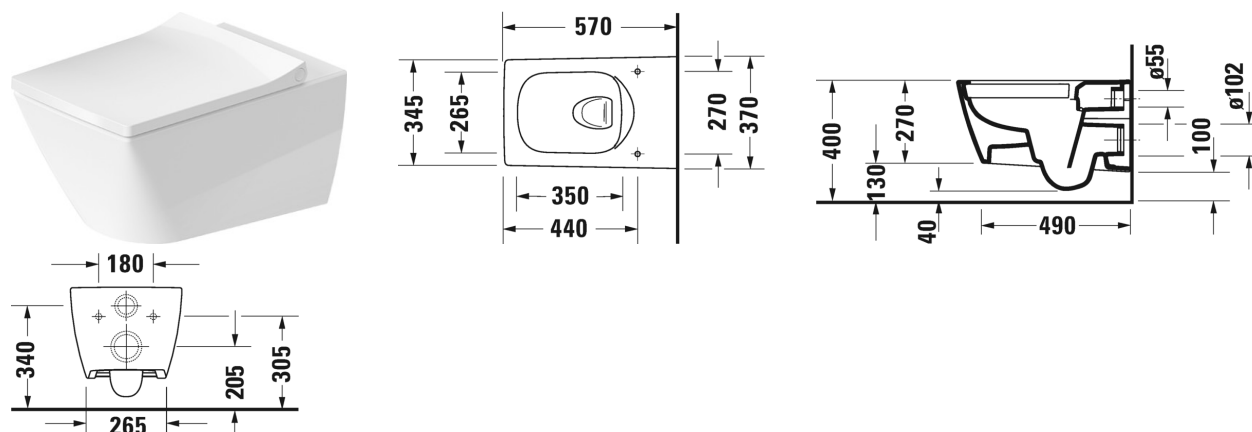

Унитаз подвесной Duravit Rimless® # 2511090000

| < 370 мм > |

Унитаз подвесной Duravit Rimless®	Размеры	Вес	Номер заказа
без смывного края, с вертикальным смывом, вкл. крепление Durafix			
Цвета			
00 Белый Alpin			
Вариант			
♣ 4,5 л	370 x 570 мм	27,000 кг	2511090000
Справка			
Крепление Durafix для скрытого монтажа включено в поставку			
Sanitary ceramics with the special WonderGliss surface finish will remain clean and attractive-looking for a long time to come. When ordering WonderGliss please add a "1" as eleventh digit to the model number.			
Принадлежности			
Крепление для подвесного биде и подвесного унитаза	Ø 12 x 180 мм	0,200 кг	006500
Звукоизоляция для подвесного унитаза		0,300 кг	005064

All drawings contain the necessary measurements which are subject to standard tolerances. They are stated in mm and are non-binding. Exact measurements, in particular for customised installation scenarios, can only be taken from the finished ceramic piece.