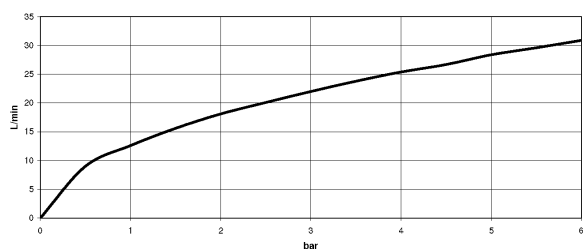

Dark Brass matt

размерный чертёж

Все величины в мм / дюймах = мм x 0,0394

Ванна - VAIA

Смеситель для ванны для настенного монтажа с комплектом с душевым шлангом - Dark

Артикульный номер: 25 133 809-16

график расхода