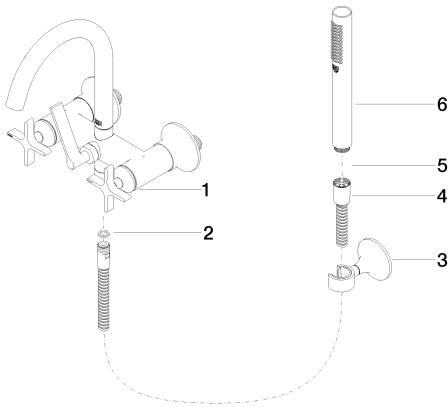

Ванна - VAIA

Смеситель для ванны для настенного монтажа с комплектом с душевым шлангом - Dark

Артикульный номер: 25 133 809-16

- вылет 240 мм
- излив: круглая обогащенная воздухом струя
- душевой гарнитур со шлангом: нормальная струя
- душевой комплект со шлангом для душа и системой удаления известковых отложений
- поворотный переключатель ванна / душ
- накладные розетки Ø 70 мм
- розетка для душевой штанги Ø 60 мм
- присоединение 1/2"
- штихмас 150 мм ± 15 мм
- металлический душевой шланг 1250 мм со встроенной защитой от перекручивания
- расход макс. 21,5 л/мин при гидравлическом давлении 3 бара
- расход душевого комплекта макс. 6,8 л/мин
- Группа смесителей согл. DIN 4109: 1
- Защищён от обратного потока.

Dark Brass matt

размерный чертёж

Все величины в мм / дюймах = мм x 0,0394

Ванна - VAIA

Смеситель для ванны для настенного монтажа с комплектом с душевым шлангом - Dark

Артикульный номер: 25 133 809-16

график расхода

Другие варианты поверхностей

хром
25 133 809-00

платина матовая
25 133 809-06

Dark Bronze matt
25 133 809-17

Dark Platinum matt
25 133 809-99

Другие поверхности по запросу (x-tra Service)

Ванна - VAIA

Смеситель для ванны для настенного монтажа с комплектом с душевым шлангом - Dark

Артикульный номер: 25 133 809-16

Спецификация запасных частей

№	Артикульный №	Наименование	Расходуемое кол-во
1	25 100 809-16	Смеситель для ванны для настенного монтажа - Dark Brass matt	1
2	09 14 20 026 90	Прокладка -	1
3	28 050 809-16	держатель для душа - Dark Brass matt	1
4	09 30 02 072-16		1
5	09 14 20 002 90	Прокладка -	1
6	28 013 979-16	Ручной стержневой душ - Dark Brass matt	1