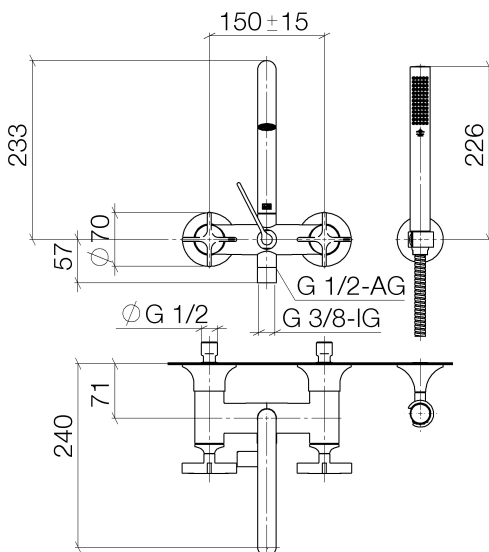

Ванна - VAIA

Смеситель для ванны для настенного монтажа с комплектом с душевым шлангом - Dark

Артикульный номер: 25 133 809-16

- вылет 240 мм
- излив: круглая обогащенная воздухом струя
- душевой гарнитур со шлангом: нормальная струя
- душевой комплект со шлангом для душа и системой удаления известковых отложений
- поворотный переключатель ванна / душ
- накладные розетки Ø 70 мм
- розетка для душевой штанги Ø 60 мм
- присоединение 1/2"
- штихмас 150 мм ± 15 мм
- металлический душевой шланг 1250 мм со встроенной защитой от перекручивания
- расход макс. 21,5 л/мин при гидравлическом давлении 3 бара
- расход душевого комплекта макс. 6,8 л/мин
- Группа смесителей согл. DIN 4109: 1
- Защищён от обратного потока.

Dark Brass matt

размерный чертёж

Все величины в мм / дюймах = мм x 0,0394

Ванна - VAIA

Смеситель для ванны для настенного монтажа с комплектом с душевым шлангом - Dark

Артикульный номер: 25 133 809-16

график расхода

Артикульный номер: 25 133 809-16

Спецификация запасных частей

№	Артикульный №	Наименование	Расходуемое кол-во
1	25 100 809-16	Смеситель для ванны для настенного монтажа - Dark Brass matt	1
2	09 14 20 026 90	Прокладка -	1
3	28 050 809-16	держатель для душа - Dark Brass matt	1
4	09 30 02 072-16		1
5	09 14 20 002 90	Прокладка -	1
6	28 013 979-16	Ручной стержневой душ - Dark Brass matt	1