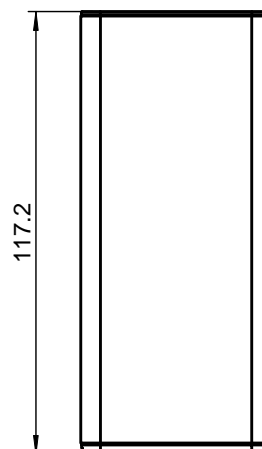

COSMIC

EXTREME	Ref.	2530153EW	
FREE STANDING BRUSH-HOLDER	SCALE	1:2	DIMENSION-MM
Este plano es propiedad de Industrias Cosmic, S.A., en términos legales no puede ser publicado ni reproducido sin su autorización escrita. This drawing belongs to Industrias Cosmic S.A. In legal terms, it may neither be published nor reproduced without its written authorisation.			