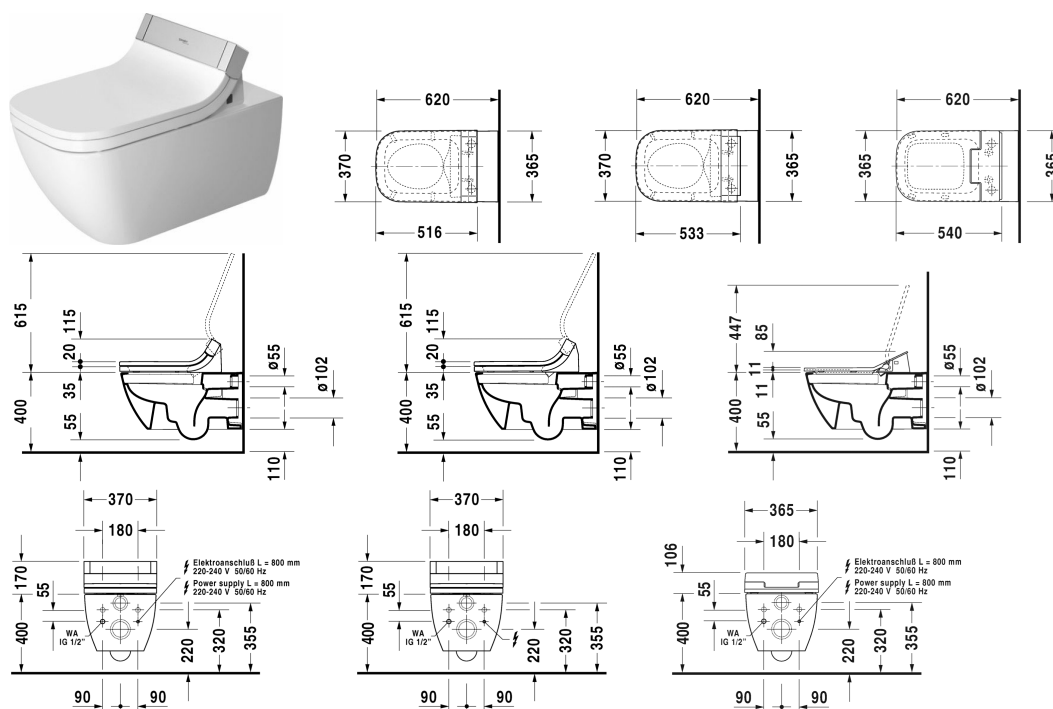

Happy D.2 Унитаз подвесной Duravit Rimless для SensoWash® # 255059..00

| < 365 мм > |

Унитаз подвесной Duravit Rimless для SensoWash®	Размеры	Вес	Order number
без смывного края, с вертикальным смывом, только в сочетании с SensoWash, включая компоненты для SensoWash со скрытым подключением, вкл. крепление Durafix			
Цвета			
00 Белый Alpin 20 HygieneGlaze (антибактериальная керамическая глазурь с практически неограниченной эффективностью)			
Variant			
♠ 4,5 л	365 x 620 мм	28,200 кг	255059..00
Справка			
Крепление Durafix для скрытого монтажа включено в поставку			
Sanitary ceramics with the special WonderGliss surface finish will remain clean and attractive-looking for a long time to come. When ordering WonderGliss please add a "1" as eleventh digit to the model number.			
Аксессуары для керамики			