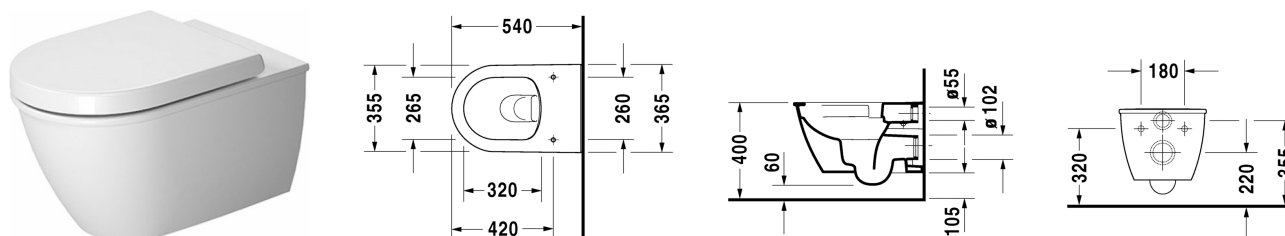

**Darling New Унитаз подвесной Duravit Rimless® # 255709..00**

| < 370 мм > |

Унитаз подвесной Duravit Rimless®	Размеры	Вес	Order number
без смывного края, с вертикальным смывом, вкл. крепление Durafix			
<b>Цвета</b>			
00 Белый Alpin 20 HygieneGlaze (антибактериальная керамическая глазурь с практически неограниченной эффективностью)			
<b>Variant</b>			
♠ 4,5 л	370 x 540 мм	23,200 кг	255709..00
<b>Справка</b>			
Крепление Durafix для скрытого монтажа включено в поставку, Если не используется инсталляция, рекомендуется крепление # 006500			
Sanitary ceramics with the special WonderGliss surface finish will remain clean and attractive-looking for a long time to come. When ordering WonderGliss please add a "1" as eleventh digit to the model number.			
<b>Аксессуары для керамики</b>			
Крепление для подвесного биде и подвесного унитаза	Ø 12 x 180 мм	0,200 кг	006500
<b>Accessory</b>			
Звукоизоляция для подвесного унитаза		0,300 кг	005064
<b>Suitable products</b>			
Сиденье для унитаза петли: нерж. сталь, съемный вариант, с автоматическим закрыванием,			006989
Сиденье для унитаза петли: нерж. сталь, без автоматического опускания,			006981

All drawings contain the necessary measurements which are subject to standard tolerances. They are stated in mm and are non-binding. Exact measurements, in particular for customised installation scenarios, can only be taken from the finished ceramic piece.