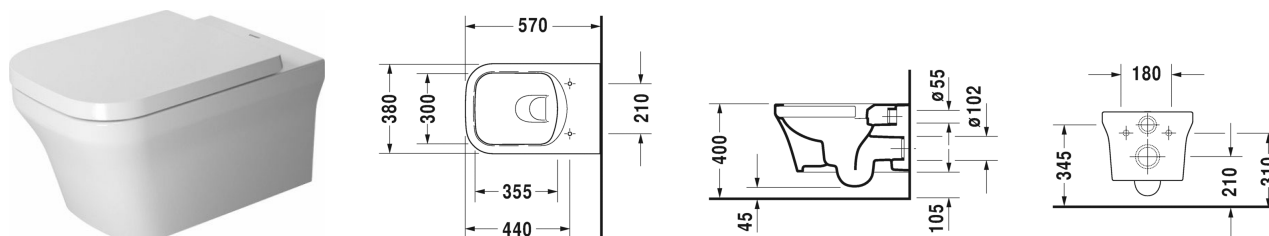

P3 Comforts Унитаз подвесной Duravit Rimless® # 256109..00

| < 380 мм > |

Унитаз подвесной Duravit Rimless®	Размеры	Вес	Order number
без смывного края, с вертикальным смывом, вкл. крепление Durafix			
Цвета			
00 Белый Alpin 20 HygieneGlaze (антибактериальная керамическая глазурь с практически неограниченной эффективностью)			
Variant			
♠ 4,5 л	380 x 570 мм	24,500 кг	256109..00
Справка			
Крепление Durafix для скрытого монтажа включено в поставку			
Sanitary ceramics with the special WonderGliss surface finish will remain clean and attractive-looking for a long time to come. When ordering WonderGliss please add a "1" as eleventh digit to the model number.			
Аксессуары для керамики			
Крепление для подвесного биде и подвесного унитаза	Ø 12 x 180 мм	0,200 кг	006500
Accessory			
Звукоизоляция для подвесного унитаза		0,300 кг	005064
Suitable products			
Сиденье для унитаза петли: нерж. сталь, без автоматического опускания,			002031
Сиденье для унитаза петли: нерж. сталь, съемный вариант, с автоматическим опусканием,			002039

All drawings contain the necessary measurements which are subject to standard tolerances. They are stated in mm and are non-binding. Exact measurements, in particular for customised installation scenarios, can only be taken from the finished ceramic piece.