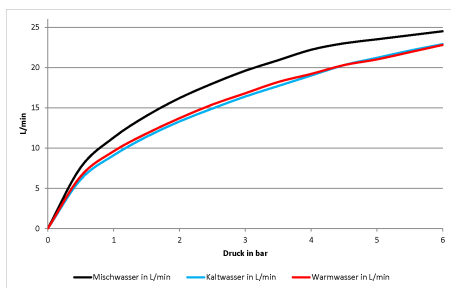

Ванна - CL.1

Смеситель для ванны однорычажный с каскадным изливом для свободностоящего

Артикульный номер: 25 963 979-00

график расхода