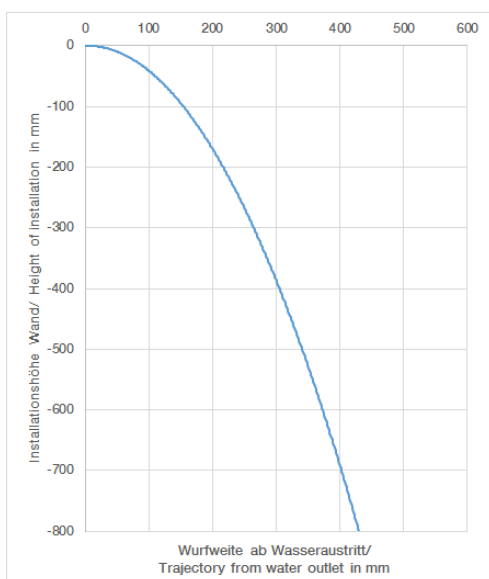

**Ванна - CL.1**

Смеситель для ванны однорычажный с каскадным изливом для свободностоящего

Артикульный номер: 25 963 979-00

**график расхода**

**схема траектория падения воды**

Ванна - CL.1

Смеситель для ванны однорычажный с каскадным изливом для свободностоящего