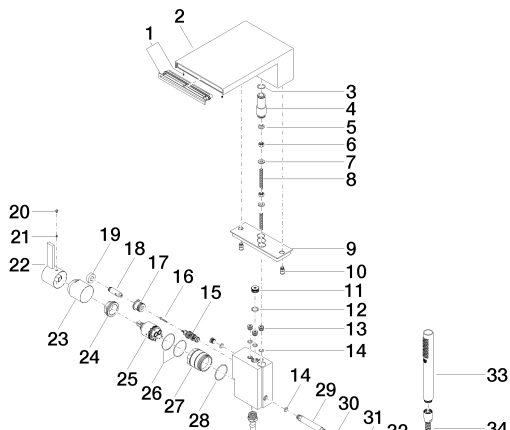

Ванна - CL.1

Смеситель для ванны однорычажный с каскадным изливом для свободностоящего

Артикульный номер: 25 963 979-00

Другие варианты поверхностей

платина матовая
25 963 979-06

платина
25 963 979-08

Суррум
25 963 979-49

Другие поверхности по запросу (x-tra Service)

Обязательное комплектующее

35 948 970 90

крепление напольное
скрытого монтажа -

Спецификация запасных частей

№	Артикульный №	Наименование	Расходуемое кол-во
1	90 29 03 059 00 90	вставка -	1
2	09 11 74 040-00	Излив - хром	1
3	09 14 10 010 90	Прокладка -	2
4	09 24 03 251 90		1
5	09 23 01 057 90	вставка -	1
6	09 23 10 023 90	Крепление -	4
7	09 30 11 045 90	диск -	2
8	09 30 60 026 90	Крепление -	2
9	09 11 02 291-00		1
10	09 24 05 011 90	ниппель -	2
11	09 31 20 098 90	Донный клапан -	1