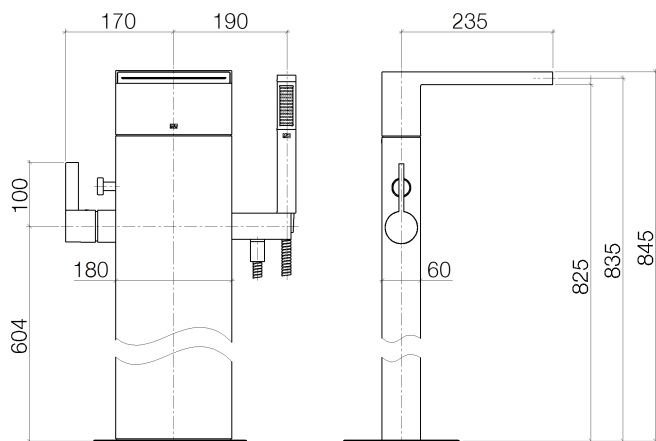

Ванна - CL.1

Смеситель для ванны однорычажный с каскадным изливом для свободностоящего

Артикульный номер: 25 963 979-00

- вылет 235 мм
- излив: каскад
- душевой гарнитур со шлангом: нормальная струя
- душевой комплект со шлангом для душа и системой удаления известковых отложений
- держатель для душа
- автоматическое переключение ванна/душ
- общая высота 845 мм
- высота до однорычажного смесителя 604 мм
- высота до аэратора 835 мм
- металлический душевой шланг 1250 мм со встроенной защитой от перекручивания
- расход излива макс. 26,5 л/мин
- расход душевого комплекта макс. 7,6 л/мин
- Группа смесителей согл. DIN 4109: 1
- вертикальная труба черная.

хром

Для данного артикула требуются комплектующие.

размерный чертёж

Все величины в мм / дюймах = мм x 0,0394

Мы оставляем за собой право на изменение моделей, товарного ассортимента и технических характеристик. Наличие погрешностей не исключается. Более подробную информацию Вы получите на сайте: [www.dornbracht.com](http://www.dornbracht.com) +49 (0) 2371 433-460 mail@dornbrachtgroup.de

**Ванна - CL.1**

Смеситель для ванны однорычажный с каскадным изливом для свободностоящего

Артикульный номер: 25 963 979-00

**график расхода**

**схема траектория падения воды**

Ванна - CL.1

Смеситель для ванны однорычажный с каскадным изливом для свободностоящего