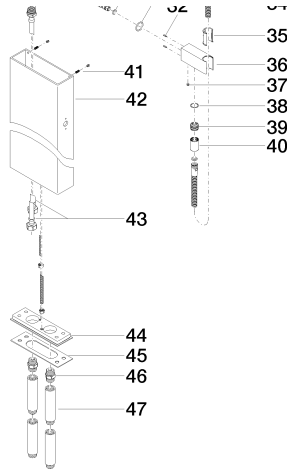

Ванна - CL.1

Смеситель для ванны однорычажный с каскадным изливом для свободностоящего

Артикульный номер: 25 963 979-00

12	09 14 10 055 90	Прокладка -	1
13	09 31 20 039 10 90	Донный клапан -	4
14	09 14 10 139 90	Прокладка -	5
15	90 21 34 081 00 90	Переключение -	1
16	09 30 30 172 90	Крепление -	1
17	09 17 01 210-00		1
18	09 31 09 141-00	стержень / кнопка тяги - хром	1
19	09 20 78 056-00	Ручка - хром	1
20	09 31 20 017 90	Донный клапан -	3
21	09 31 11 099 90	Крепление -	1
22	09 20 67 007-00	рычаг - хром	1
23	09 11 02 295-00	чехол/втулка - хром	1
24	09 24 04 448 90	Крепление -	1
25	90 15 05 038 00 90	картридж ЕНМ -	1
26	09 14 10 201 90	Прокладка -	2
27	09 17 01 209 90	чехол/втулка -	1
28	09 14 10 210 90	Прокладка -	1
29	09 24 03 246 90	нипель -	1
30	09 14 10 008 90	Прокладка -	1
31	09 14 10 015 90	Прокладка -	1
32	09 31 11 026 90	Крепление -	2
33	28 013 979-00	Ручной стержневой душ - хром	1
34	09 30 02 072-00	Металлический шланг для душа 1/2" x 3/8" x 1250 мм - хром	1
35	09 18 40 078 90	Держатель -	1
36	09 11 03 122 20-00	Держатель - хром	1
37	04 31 11 004 00 90	Крепление -	1
38	09 14 10 032 90	Прокладка -	1
39	09 24 03 117-00	нипель - хром	1
40	09 21 02 069-00	чехол/втулка - хром	1
41	09 31 11 024 90	Крепление -	2
42	09 28 22 264-00		1
43	04 30 04 049 00 90	Шланг -	2
44	09 11 02 290-00		1
45	09 14 03 154 90	Прокладка -	1
46	09 24 03 168 10 90	нипель -	2
47	09 24 03 169 10 90	Удлинение -	4