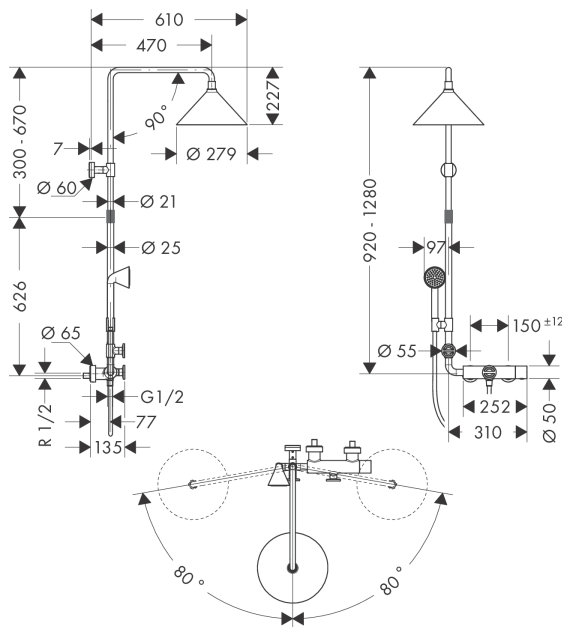

AXOR Showers/Front

AXOR Showerpipe с термостатом и верхним душем, дизайн Front

Поверхности : **хром** Артикульный номер: **26020000**

Описание

Характеристики

- состоит из: верхний душ, ручной душ, термостат для душа, штанга для душа, держатель для душа
- верхний душ Raindance Select S 240 2jet
- размер душевого диска: 279 мм
- регулируемый угол верхнего душа
- телескопическая штанга верхнего душа, регулировка 300 мм
- тип струи: Rain, RainAir
- удобное переключение типов струи с помощью кнопки Select
- расход воды для струи RainAir (при 3 бар): 14 л/мин
- расход воды для струи Rain (при 3 бар): 15 л/мин
- полностью хромированный душевой диск
- длина держателя для душа: 400 мм
- поворотный держатель для душа
- предохранительный ограничитель при 40°C
- регулируемый ограничитель температуры горячей воды
- пользовательское управление посредством вращения рукоятки
- вид монтажа: внешний монтаж
- величина соединения DN15
- соединительная резьба G ½
- межосевое подключение 150 мм ± 12 мм
- регулируемое по высоте крепление ручного душа
- подходит для проточных водонагревателей мощностью 18 кВт
- класс шума: I
- класс расхода воды: O, B

Технология

Награды за дизайн

AXOR Showers/Front

AXOR Showerpipe с термостатом и верхним душем, дизайн Front

Поверхности : хром Артикульный номер: 26020000

Продукт

Чертеж

График расхода воды

AXOR Showers/Front

AXOR Showerpipe с термостатом и верхним душем, дизайн Front

Поверхности : хром Артикулный номер: 26020000

Пример монтажа