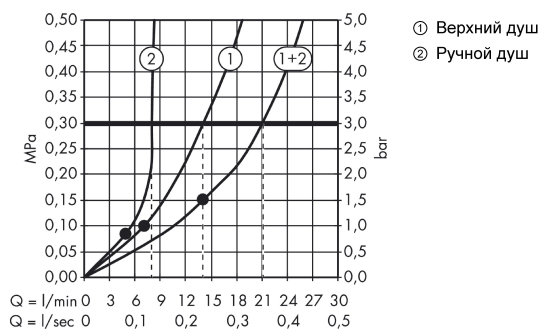

Технология

Награды за дизайн

AXOR Showers/Front

AXOR Showerpipe с термостатом и верхним душем, дизайн Front

Поверхности : хром Артикульный номер: 26020000

Продукт

Чертеж

График расхода воды