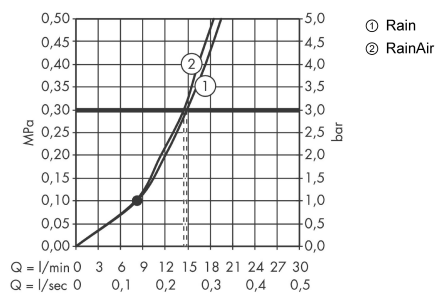

AXOR Showers/Front

Верхний душ Axor 240 2 jet с держателем, дизайн Front

Поверхности : хром Артикульный номер: 26021000

Описание

Характеристики

- размер душевого диска: 279 мм
- длина держателя для душа: 400 мм
- держатель для душа поворачивается по горизонтали в пределах 150°
- тип струи: Rain, RainAir
- расход воды для струи Rain (при 3 бар): 15 л/мин
- расход воды для струи RainAir (при 3 бар): 15 л/мин
- при помощи кнопки Select на верхнем душе
- полностью хромированный душевой диск
- материал душевого диска: металл
- съемный душевой диск для очистки
- монтаж: стена
- соединительная резьба G 1/2
- подходит для проточных водонагревателей мощностью 18 кВт

Технология

Награды за дизайн

Продукт

Чертеж

AXOR Showers/Front

Верхний душ Axor 240 2 jet с держателем, дизайн Front

Поверхности : хром Артикулный номер: 26021000

График расхода воды

Расход измерен практически с помощью соответствующей арматуры (термостат/смеситель/скрытый клапан).