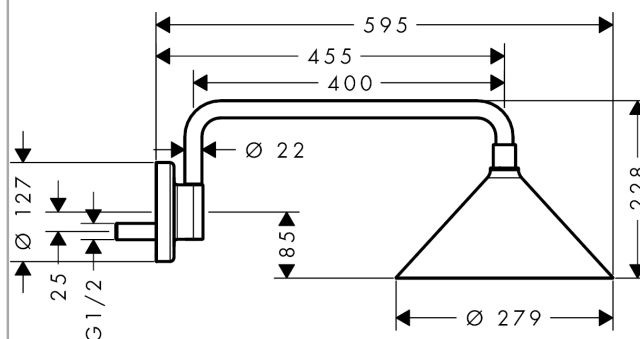

AXOR Showers/Front

Верхний душ Axor 240 2 jet с держателем, дизайн Front

Поверхности : хром Артикульный номер: 26021000

Описание

Характеристики

- размер душевого диска: 279 мм
- длина держателя для душа: 400 мм
- держатель для душа поворачивается по горизонтали в пределах 150°
- тип струи: Rain, RainAir
- расход воды для струи Rain (при 3 бар): 15 л/мин
- расход воды для струи RainAir (при 3 бар): 15 л/мин
- при помощи кнопки Select на верхнем душе
- полностью хромированный душевой диск
- материал душевого диска: металл
- съемный душевой диск для очистки
- монтаж: стена
- соединительная резьба G 1/2
- подходит для проточных водонагревателей мощностью 18 кВт

Технология

Награды за дизайн

Продукт

Чертеж

AXOR Showers/Front

Верхний душ Axor 240 2 jet с держателем, дизайн Front

Поверхности : хром Артикулный номер: 26021000

График расхода воды

Расход измерен практически с помощью соответствующей арматуры (термостат/смеситель/скрытый клапан).