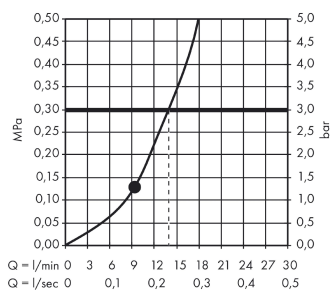

Q = l/min 0 3 6 9 12 15 18 21 24 27 30
Q = l/sec 0 0,1 0,2 0,3 0,4 0,5

Расход измерен практически с помощью соответствующей арматуры (термостат/смеситель/скрытый клапан).