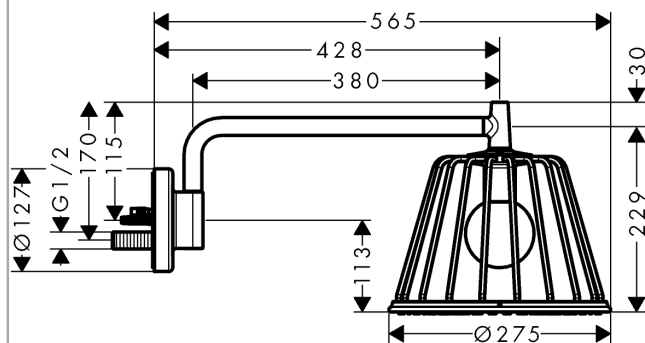

AXOR LampShower/Nendo

Верхний душ Axor LampShower 1jet, с держателем, дизайн Nendo

Поверхности : **хром** Артикульный номер: **26031000**

Описание

Характеристики

- размер душевого диска: 275 мм
- длина держателя для душа: 380 мм
- держатель для душа поворачивается по горизонтали в пределах 150°
- тип струи: Rain
- расход воды для струи Rain (при 3 бар): 13 л/мин
- полностью хромированный душевой диск
- материал душевого диска: металл
- съемный душевой диск для очистки
- монтаж: стена
- со встроенным освещением
- лампочка: LED. мм
- источник питания: 12.12 мм
- трансформатор power supply for concealed installation 12 V. 18 мм
- вход: 100 - 240 Volt AC / 50/60 Hz
- выход: 12 V - DC

Технология

Награды за дизайн

Продукт

Чертеж

AXOR LampShower/Nendo

Верхний душ Axor LampShower 1jet, с держателем, дизайн Nendo

Поверхности : **хром** Артикульный номер: **26031000**

График расхода воды

Q = l/min 0 3 6 9 12 15 18 21 24 27 30
Q = l/sec 0 0,1 0,2 0,3 0,4 0,5

Расход измерен практически с помощью соответствующей арматуры (термостат/смеситель/скрытый клапан).