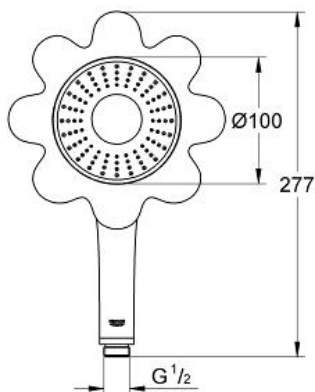

RAINSHOWER ICON 100  
Ручной душ, 1 вид струи  
MODEL # 26115DG0

Pure Freude  
an Wasser

GROHE

Product Description:

RAINSHOWER ICON 100

Ручной душ, 1 вид струи

Standard Specification:

Rain

Ø 100 мм

с желтой резиновой насадкой в виде цветка

Угловой переходник для комбинации ручных  
душей с душевыми гарнитурами

GROHE EcoJoy ограничитель расхода воды 9,5 л/мин

GROHE DreamSpray превосходный поток воды

минимальное давление 1,0 бар

Color:

□ 26115DG0 хром / красный