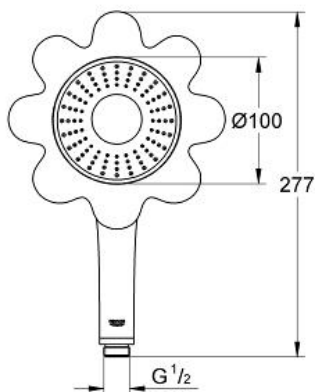

RAINSHOWER ICON 100  
Ручной душ, 1 вид струи  
MODEL # 26115DP0

Pure Freude  
an Wasser

GROHE

Product Description:

RAINSHOWER ICON 100

Ручной душ, 1 вид струи

Standard Specification:

Rain

Ø 100 мм

с белой резиновой насадкой в виде цветка

Угловой переходник для комбинации ручных  
душей с душевыми гарнитурами

GROHE EcoJoy ограничитель расхода воды 9,5 л/мин

GROHE DreamSpray превосходный поток воды

минимальное давление 1,0 бар

Color:

□ 26115DP0 хром / розовый