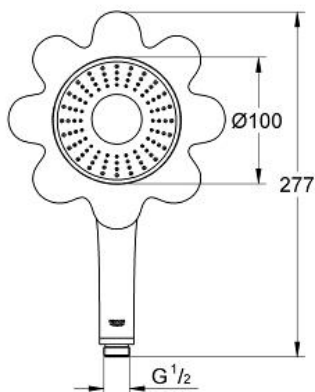

RAINSHOWER ICON 100  
Ручной душ, 1 вид струи  
MODEL # 26115DU0

Pure Freude  
an Wasser

GROHE

Product Description:

RAINSHOWER ICON 100

Ручной душ, 1 вид струи

Standard Specification:

Rain

Ø 100 мм

с белой резиновой насадкой в виде цветка

Угловой переходник для комбинации ручных  
душей с душевыми гарнитурами

GROHE EcoJoy ограничитель расхода воды 9,5 л/мин

GROHE DreamSpray превосходный поток воды

минимальное давление 1,0 бар

Color:

□ 26115DU0 хром / фиолетовый