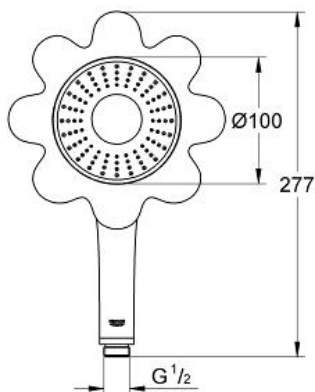

RAINSHOWER ICON 100  
Ручной душ, 1 вид струи  
MODEL # 26115TY0

Pure Freude  
an Wasser

GROHE

Product Description:

RAINSHOWER ICON 100

Ручной душ, 1 вид струи

Standard Specification:

Rain

Ø 100 мм

с белой резиновой насадкой в виде цветка

Угловой переходник для комбинации ручных  
душей с душевыми гарнитурами

GROHE EcoJoy ограничитель расхода воды 9,5 л/мин

GROHE DreamSpray превосходный поток воды