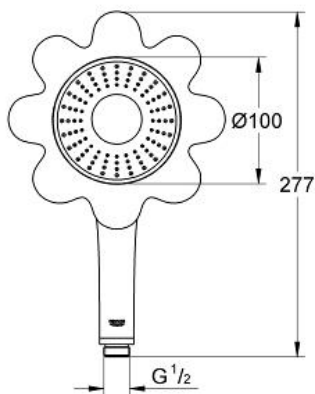

RAINSHOWER ICON 100  
Ручной душ, 1 вид струи  
MODEL # 26115YF0

Pure Freude  
an Wasser

GROHE

Product Description:

RAINSHOWER ICON 100

Ручной душ, 1 вид струи

Standard Specification:

Rain

Ø 100 мм

с белой резиновой насадкой в виде цветка

Угловой переходник для комбинации ручных  
душей с душевыми гарнитурами

GROHE EcoJoy ограничитель расхода воды 9,5 л/мин

GROHE DreamSpray превосходный поток воды

минимальное давление 1,0 бар

Color:

□ 26115YF0 хром / жёлтый